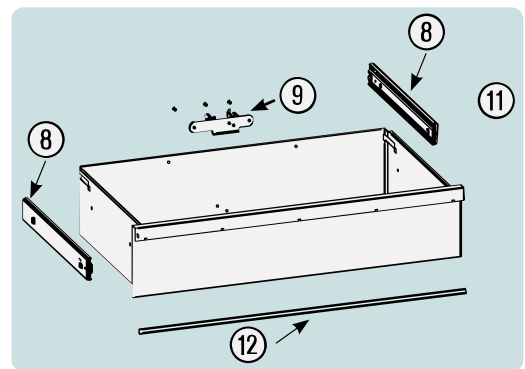

Ersatzteile 179 N XXL-8

Spare parts · Pièces de rechange

Pos	HAZET No.	Bezeichnung	Designation	Désignation	
1	179 N XXL-05	Arbeitsfläche · Edelstahl	Work surface · stainless steel	Plan de travail · acier inoxydable	1
2	179 N-05 K	Abdeckkappe	Cover cap	Capot de protection	4
3	179 N XXL-01	Seilzug · Bj. → 1.8.2019: 179NXXL	Cable · model year → 1.8.2019: 179NXXL	Tirant à câble · Année de construction → 1/8/2019 : 179NXXL	1
3	179 N XXL-01 A	Seilzug · Bj. 1.8.2019 →: 179NXXL	Cable · model year 1.8.2019 →: 179NXXL	Tirant à câble · Année de construction 1/8/2019 → : 179NXXL	1