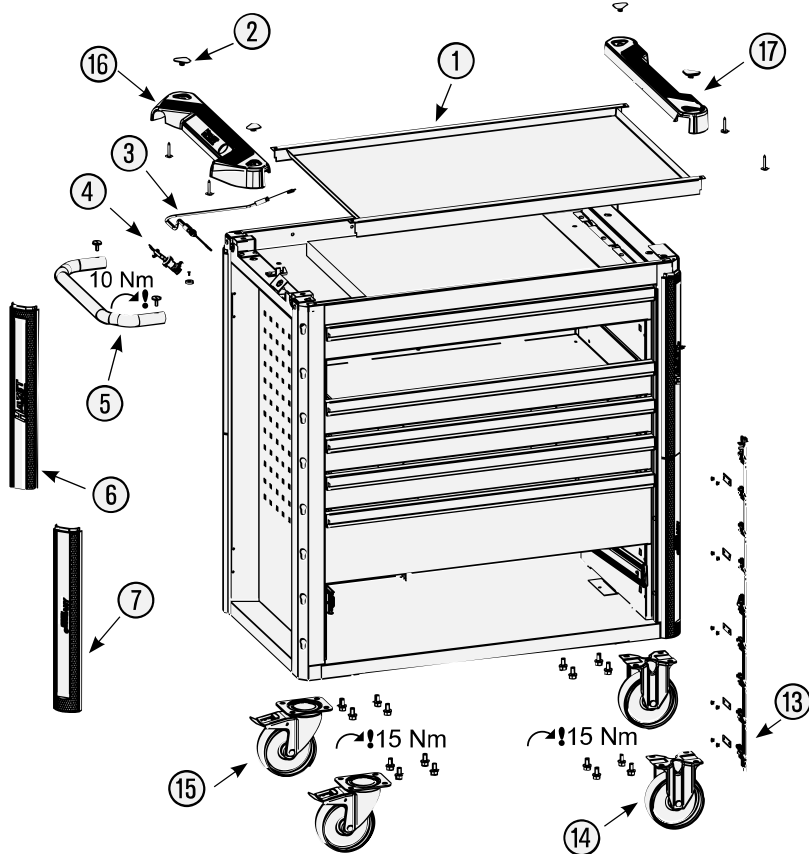

Ersatzteile 179 N XXL-8

Spare parts · Pièces de rechange

Pos	HAZET No.	Bezeichnung	Designation	Désignation	
1	179 N XXL-05	Arbeitsfläche · Edelstahl	Work surface · stainless steel	Plan de travail · acier inoxydable	1
2	179 N-05 K	Abdeckkappe	Cover cap	Capot de protection	4
3	179 N XXL-01	Seilzug · Bj. → 1.8.2019: 179NXXL	Cable · model year → 1.8.2019: 179NXXL	Tirant à câble · Année de construction → 1/8/2019 : 179NXXL	1
3	179 N XXL-01 A	Seilzug · Bj. 1.8.2019 →: 179NXXL	Cable · model year 1.8.2019 →: 179NXXL	Tirant à câble · Année de construction 1/8/2019 → : 179NXXL	1