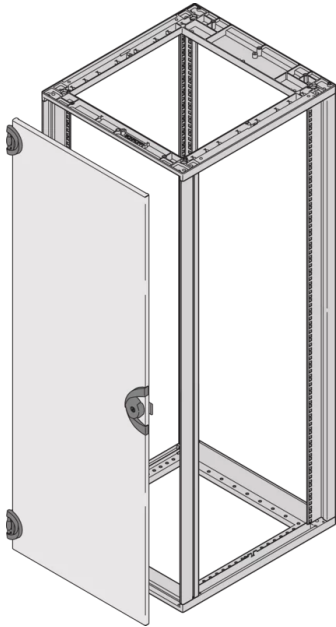

26230-027 NOVASTAR STAHLTÜR, 180° ÖFFNUNGSWINKEL, RAL 7035, 38 HE, 553 B

## PRODUKTBECHREIBUNG

---

St, 1,5-mm

Opening angle 180°, incl. grounding

Front- und rückseitig montierbar

Schloss (2233x) mit Schlüssel

## PRODUKTMERKMALE

---

Produkttyp: Schranktür

Produktfamilie: Novastar

Typ: Stahltür

Farbe: Hellgrau

Farbecode: RAL 7035

Höhe: 38 HE

Höhe: 1711 mm