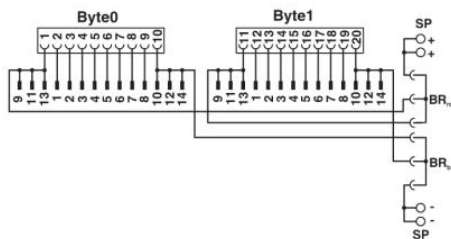

Technische gegevens

Algemeen

Opmerking	Analoge I/O-kaarten: Om kortsluiting te voorkomen, dienen beide bruggen te worden verwijderd! Er mag geen voeding op de frontadapter worden aangesloten!
	Digitale I/O-kaarten: De frontadapter wordt vanuit de fabriek potentiaalgebonden geleverd. Door de bruggen te verwijderen kan een potentiaalscheiding (in groepen van 8) worden bereikt.
nominale spanning U_N	< 50 V AC
	60 V DC

aansluitbare kanalen	16
aansluitmethode connector	IDC / FLK-busconnector (2,54 mm)
aantal connectoren	2
aantal polen connector	14
max. toelaatbare stroom	1 A (per circuit)
normen / bepalingen	IEC 60664 IEC 62103 DIN EN 50178
impulsspanningsbestendigheid/isolatie	0,8 kV
vervuilingsgraad	2
overspanningscategorie	III

Toelatingen

toelatingen

cULus Recognized

aangevraagde toelatingen:

Ex-toelatingen:

Tekeningen

schakelschema

Adresgegevens