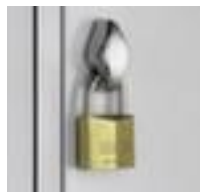

C+P

Abteilschrank

Classic

Höhe x Breite x Tiefe 1850 x 1190 x 500 mm, 4 Abteil(e), Abteil Breite 300 mm, Verschießbar mit Drehriegelverschluss, Unterbau Füße, Korpus mit Einbrennlackierung, Front mit Einbrennlackierung

Artikelnummer: 526765

CLASSIC

C+P Garderoben- und Umkleideschrank Classic

Abteilschrank

- Höhe x Breite x Tiefe 1850 x 1190 x 500 mm
- 4 Abteil(e)
- Abteil Breite 300 mm
- Je Abteil Hutboden, Kleiderstange, Haken
- Flügeltür
- einschlagende Türen mit innenliegenden Drehbolzen
- Türen mit hoher Stabilität durch innenliegendes Kastenprofil
- Verschießbar mit Drehriegelverschluss
- Unterbau Füße
- Konstruktion aus Stahlblech

- Korpus mit Einbrennlackierung
- Front mit Einbrennlackierung
- 5 Jahre Garantie

Technische Details

Möbeltyp	Schrank	Oberfläche Front	einbrennlackiert
Schranktyp	Spind	Schrank Ausstattung	Hutboden, Kleiderstange, Haken
Abteile	4 Stück	Hutboden	ja
Doppelstöckig	nein	Kleiderstange	ja
Höhe	1850 mm	Kleiderhaken Anzahl	3 Stück
Breite	1190 mm	Sitzbanktyp	ohne
Tiefe	500 mm	Türtyp	Flügeltür
Abteillbreite	300 mm	Tür Ausführung	einschlagend, innenliegende Drehbolzen
Unterbau	Füße	Türkonstruktion	einwandig
abschließbar	ja	Schließsystem	Drehriegelverschluss
Material	Stahlblech	Garantie	5 Jahre
Stabilität / Aussteifung / Verst	Türen mit innenliegendem Kastenprofil	Gewicht	72,32 kg
Oberfläche Korpus	einbrennlackiert		

Zubehör

407098		Zylinderschloss, über Hauptschließanlage, ohne Sicherungsschein, Aufpreis! Artikel nur zusammen mit Hauptprodukt bestellbar/lieferbar
407099		Zylinderschloss, über Hauptschließanlage, mit Sicherungsschein, Aufpreis! Artikel nur zusammen mit Hauptprodukt bestellbar/lieferbar
407100		Vorhängeschloss, verschieden schließend
407102		Safe-O-Mat, für 1- oder 2-Euro-Münzen
407103		Tür-Kratz-Schutz für Zylinderschloss, mit Nummerierung