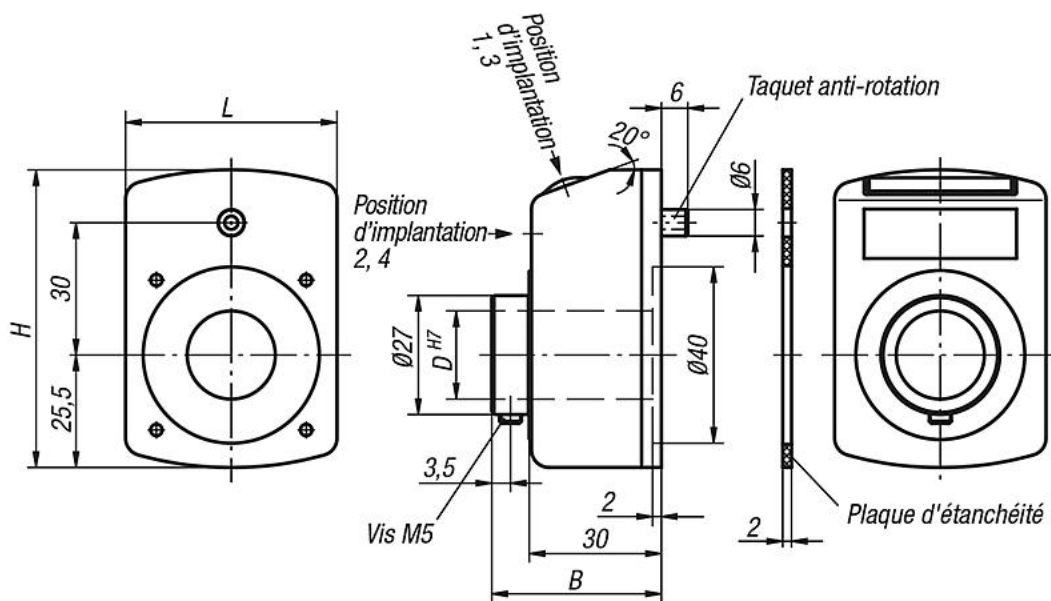

Indicateur de position

Description de l'article/illustrations du produit

Description

Matière :

Carter polyamide 6.
Arbre creux en acier.
Regard en plastique.
Vis en acier.

Finition :

Carter résistant aux chocs.
Arbre creux bruni.
Vis noire.
Roues noires, chiffres blancs.

Nota :

Les indicateurs de position permettent de consulter directement et d'un seul coup d'œil les valeurs de mesure paramétrées.
De plus, la valeur à afficher peut être choisie par rotation de la broche (en fonction du pas de vis de la broche), les différentes valeurs à afficher étant obtenues par un engrenage de transmission.
Les indicateurs de position se caractérisent par leur affichage très clair et de haute précision. Ils sont équipés d'un taquet d'immobilisation anticouple qui peut s'encaster dans un perçage du côté opposé.

** Indiquer la position de montage pour la 1ère étoile et le sens de comptage pour la 2ème étoile. (Voir exemple de commande « Position de montage, sens de comptage »).

Données techniques :

- compteur : 5 décades + lecture précise
- hauteur des chiffres env. 7 mm
- arbres creux \varnothing 20 H7 mm
- résistant à des températures jusqu'à 80 °C max.
- résistant aux huiles et aux solvants
- étanche à la poussière

Indicateur de position

Dessins

Affichage après le 1er tour, position de la virgule :	Positions d'implantation (1 - 4):
par ex. K0410.01002111 0100 = Pas 1 mm 2 = Virgule en 2ème position à partir de la droite	par ex. K0410.01002111 1 = position d'implantation