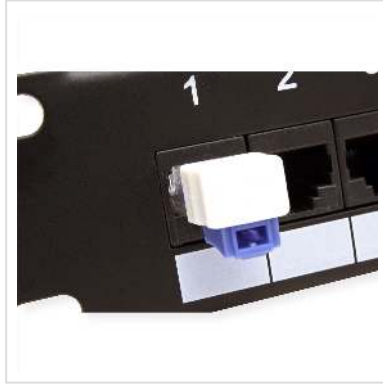

ROLINE modulaire stekker RJ45, afsluitbaar

Art.nr.	21.17.3067
Fabrikant	ROLINE
Art.nr. fabrikant	21.17.3067
EAN (een stuk)	7611990118410

roline
Designed for Professionals

Gebruik deze afsluitbare stekker om ongebruikte RJ45 aansluitingen op wandcontactdozen of op patchpanelen en schakelaars in de schakelkast te beveiligen.

- Voordelige manier om een RJ45 verbinding te beschermen tegen oneigenlijk gebruik op een blootgestelde locatie
- Klemt stevig in elke standaard RJ45 aansluiting; kan niet meer worden vrijgegeven nadat de sleutel is verwijderd

Technische specificaties

Producent	ROLINE
Produkt groep	Aansluittechniek TP
Produkt type	Accessoires
Kleur	transparent
Materiaal (Behuizing)	Kunststof
Afgeschermd kontakt	ja
Gewicht	7.5 g
Hoogte verpakking	20 mm
Breedte verpakking	20 mm
Diepte verpakking	80 mm
Gewicht verpakking	0.05 kg