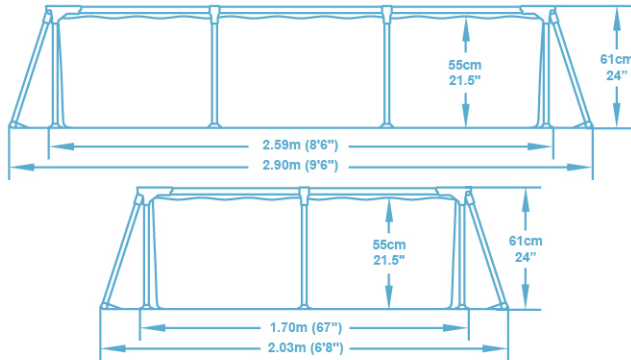

## ITEM · Article · Artículo · Artikel · Artikel · Prodotto · Artykuł

- # 56403
- ↔ 259 x 170 x 61cm  
8'6" x 67" x 24"
- TM STEEL PRO™
- 📏 14,39kg  
31,72lb

## FEATURES · Características · Características · Eigenschaften · Kenmerken · Caratteristiche · Cechy

PVC/TRITECH™

Ø 32mm  
Ø 1.25"