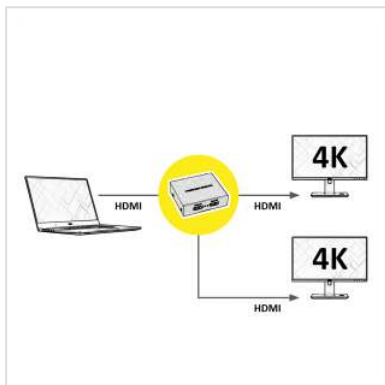

# ROLINE Distributeur HDMI, double

**Numéro d'article** 14.01.3555  
**Constructeur** ROLINE  
**Référence constructeur** 14.01.3555  
**EAN (pièce unique)** 7611990152506

**roline**  
Designed for Professionals

- Idéal pour les présentations et pour l'enseignement
- La même image est disponible sur 2 écrans HDMI simultanément
- Résolution maximale: 4096 x 2160 @30Hz
- Excellente qualité d'image
- Compatible HDCP 1.3

## Caractéristiques techniques

Constructeur	ROLINE
Groupe de produits	Splitter et Sélecteur
Types de produits	Splitter HDMI vidéo
Comprend	Splitter, mode d'emploi
Interface	HDMI
Entrées	1
Sorties	2
Entrées Vidéo	1 x HDMI F
Sortie Vidéo	2 x HDMI F
Résolution maximale	4096 x 2160, 1080P