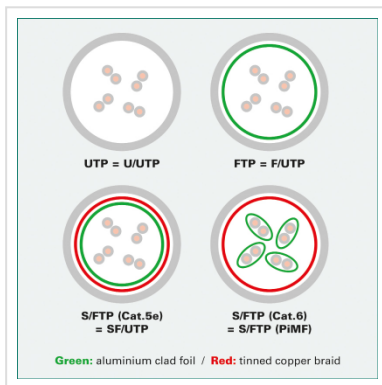

ROLINE S/FTP Cat.5e patchkabel, grijs, 2,0 m

Art.nr.	21.15.0302
Fabrikant	ROLINE
Art.nr. fabrikant	21.15.0302
EAN (een stuk)	7611990136902

roline
Designed for Professionals

Kant en klaar dubbel afgeschermde Twisted-Pair patchkabel met RJ-45 connectoren aan beide uiteinden.

- Geschikt voor professionele en industriële toepassingen.
- Klaar voor gebruik.
- Buigbaar dank zij de aan gespoten speciale tule met knikbescherming.
- 1:1 aangesloten volgens EIA/TIA568.
- Opbouw: 8 aders soepel met afscherming van polysterfolie met aluminium
- Extra afscherming door gevlochten koperen mantel.
- Impedantie: 100 Ohm.
- Hoogwaardige vergulde contacten.

Advies:

Wij raden u aan, om bij de opbouw van een nieuw netwerk, de volgende componenten te gebruiken voor de hoogst mogelijke dataoverdracht en de beste test resultaten:

- 21.15.0020 ROLINE Cat.5e S/FTP installatiekabel massief.
- 25.16.8487 ROLINE Cat.5e aansluitdozen STP
- 26.11.0329 ROLINE 19" patchpanel Cat.5e STP.
- 21.15.0305 ROLINE Cat. 5e S/FTP patchkabel.

Deze product combinatie, is in ons eigen proeflaboratorium naar de standaard van Class D in een Channel van 100 meter getest.

Technische specificaties

Producent	ROLINE
Produkt groep	Twisted Pair Kabel
Produkt type	S/FTP Patchkabel
Kleur	grijs
Lengte	2 m
Afschermings type	SFTP
Overdracht kwaliteit	Cat5e / Class D
Impedantie	100 Ohm
Aantal aders	8
Kabel type	Soepel
Crossed	nee
Kleur (Tule)	grijs
Kabel LSOH	nee
Connector type RJ45	Standaard