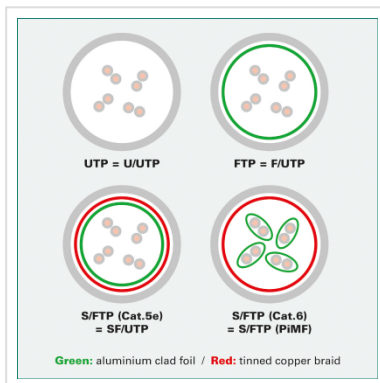

ROLINE UTP Cat.5e patchkabel , grijs, 15,0 m

Art.nr.	21.15.0515
Fabrikant	ROLINE
Art.nr. fabrikant	21.15.0515
EAN (een stuk)	7611990135936

roline
Designed for Professionals

Kant en klaar niet afgeschermd Twisted-Pair patchkabel met RJ-45 connectoren aan beide uiteinden.

- Geschikt voor professionele en industriële toepassingen.
- Klaar voor gebruik.
- Buigbaar dank zij de aan gespoten speciale tule met knikbescherming.
- Als rangeerkabel in patchkast of als apparaat aansluitkabel in LAN te gebruiken.
- 1:1 aangesloten volgens EIA/TIA 568.
- Opbouw: 8 aders soepel.
- Hoogwaardige vergulde contacten.

Advies:

Wij raden u aan, om bij de opbouw van een nieuw netwerk, de volgende componenten te gebruiken voor de hoogst mogelijke dataoverdracht en de beste test resultaten:

21.15.0511 ROLINE installatiekabel massief Cat. 5e UTP 300mtr.

Technische specificaties

Producent	ROLINE
Produkt groep	Twisted Pair Kabel
Produkt type	FTP patchkabel
Kleur	grijs
Lengte	15 m
Afschermings type	UTP
Overdracht kwaliteit	Cat5e / Class D
Impedantie	100 Ohm
Aantal aders	8
Kabel type	Soepel
Crossed	nee
Kleur (Tule)	grijs
Kabel LSOH	nee
Connector type RJ45	Standaard