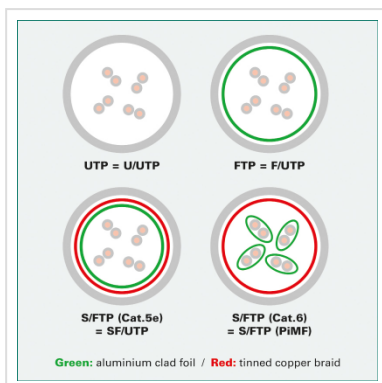

# ROLINE S/FTP-(PiMF-) Patchkabel Cat.6A, 10GBit/s, Component Level, LSOH, groen, 0,5 m

<b>Art.nr.</b>	21.15.2830
<b>Fabrikant</b>	ROLINE
<b>Art.nr. fabrikant</b>	21.15.2830
<b>EAN (een stuk)</b>	7611990155293

Kant en klare dubbel afgeschermd (PiMF) Twisted Pair Patchkabel met afgeschermd RJ-45 connectoren aan beide uiteinden. Buigbaar dank zij de aangespoten speciale tule met knikbescherming. Als rangeerkabel in patchkast of als apparaat aansluitkabel in LAN te gebruiken. 1:1 aangesloten volgens EIA/TIA568, 8 aders. Opbouw: 8 aders soepel. Per paar afgeschermd met Polyesterfolie met Alu-laag. Totaalafscherming d.m.v. koperen gevlochten mantel. Hoogwaardige vergulde contacten.

## 100 % Component level testing

### Technische specificaties

Producent	ROLINE
Produkt groep	Twisted Pair Kabel
Produkt type	S/FTP Patchkabel
Kleur	groen
Lengte	0.5 m
Afschermings type	SFTP
Overdracht kwaliteit	Cat6A / Class EA
Component-Level gecertificeerd	ja