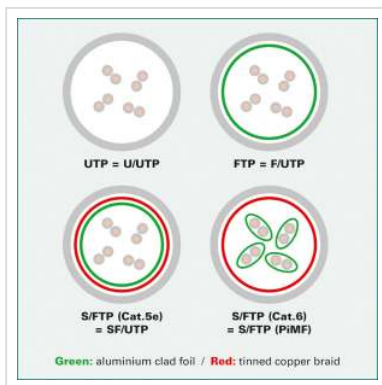

# ROLINE UTP Data Center Patchkabel Cat.6A, LSOH, extra dun, blauw, 5 m

**Art.nr.** 21.15.3947  
**Fabrikant** ROLINE  
**Art.nr. fabrikant** 21.15.3947

**roline**  
Designed for Professionals

**Cat.6A**

## Onafgeschermd Twisted-Pair-Patchkabel met RJ-45 connectoren aan beide uiteinden

- Bijzonder dunne en flexibele kabel voor gebruik op plekken met weinig ruimte
- Buigzaam door de aangespoten bescherm tule
- Als Rangeerkabel in een Patchkast of als apparatuur aansluitkabel in een LAN geschikt
- Pin-Layout : 1:1 volgens EIA/TIA568, 8 Aders
- Opbouw: 8 Aders, soepel

### Technische specificaties

Producent	ROLINE
Produkt groep	Twisted Pair Kabel
Produkt type	UTP patchkabel
Kleur	blauw
Lengte	5 m
Afschermings type	UTP
Overdracht kwaliteit	Cat6A / Class EA

Aantal aders	8
Kabel type	Soepel
Crossed	nee
Kabel LSOH	ja
Type connector kant 1	RJ-45
M/F kant 1	Male
Type connector kant 2	RJ-45
M/F kant 2	Male
Connector type RJ45	Standaard