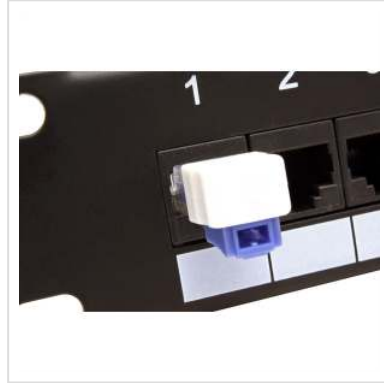

ROLINE RJ-45 connector met slot

Art.nr.	21.17.3067
Fabrikant	ROLINE
Art.nr. fabrikant	21.17.3067
EAN (een stuk)	7611990118410

ROLINE RJ-45 connector met slot

Gebruik deze afsluitbare RJ-45 connector om niet gebruikte aansluitingen in in- en opbouwdozen in het netwerk af te sluiten.

- RJ-45 connector met slot en sleutel
- Geschikt voor Cat.5, Cat.5e, Cat.6, Cat.6a en meer
- Connector kan niet verwijderd worden zonder sleutel

Technische specificaties

Producent	ROLINE
Produkt groep	Aansluittechniek TP
Produkt type	Accessoires
Kleur	transparent
Materiaal (Behuizing)	Kunststof
Afgeschermd contact	ja