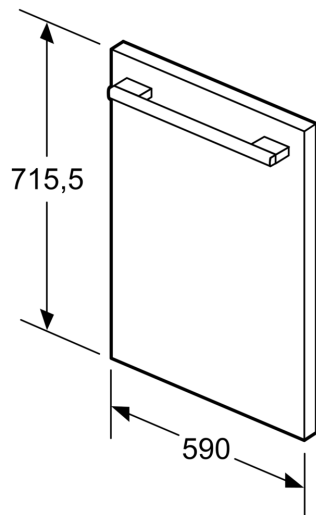

Tür KUZ20SX0

• **Edelstahl Dekortür für Unterbau-, Kühl- oder Gefrierschränke**

Technische Daten

Abmessungen des verpackten Gerätes:50 x 710 x 880 mm
Abmessung der Palette: 120.0 x 80.0 x 120.0
Anzahl Geräte pro Palette: 20
Nettogewicht:8.1 kg
Bruttogewicht: 8.1 kg
EAN-Nummer: 4242002876689

Tür
KUZ20SX0

Maße in mm