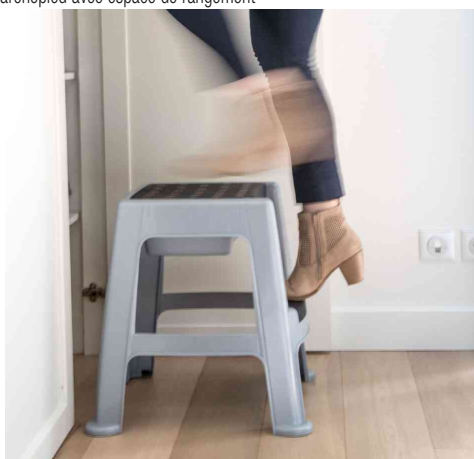

Marchepied avec espace de rangement

- tabouret carré avec 1 marche
- matériau : PP
- renforts sur les côtés pour une grande capacité de charge
- capacité de charge : 150 kg
- surface structurée pour un appui sûr
- pieds antidérapants pour une bonne stabilité
- surface supérieure rabattable avec espace de rangement en dessous

Exemples d'utilisation :

- marchepied pour la maison, l'atelier et le bureau
- offre un espace de rangement pour les petites pièces comme les accessoires de nettoyage ou les petits outils

Marchepied avec espace de rangement

Visuel de référence : montre l'espace de rangement sous le marchepied

Visuel de référence : montre le produit en utilisation

Visuel de référence : montre le produit en utilisation

Vue détaillée : pieds

Produit	Modèle	Capacité de charge	Couleur	Numéro de fabricant	Code
Marchepied	en plastique		gris/noir	010183	6459025