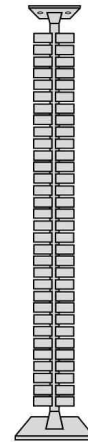

## Kabelkanal für Sitz-/Stehtische "Form 4"

Preisgünstiges Einstiegsprogramm

- vertikaler Einsatz aus Kunststoff
- horizontaler Einsatz aus Stahl

### Anwendungsbeispiele:

- zur Aufnahme von Steckdosen und Kabeln

Kabelkanal horizontal, weiß

Symbolbild: zeigt das Produkt in Anwendung

Kabelkanal vertikal, alusilber

Symbolbild: zeigt das Produkt in der Anwendung

Produkt	Ausführung	Maße	Material	Farbe	Hersteller- Nummer	Bestell- Nummer
Kabelkanal	horizontal	Länge: 800 mm	Stahl	silber	11300114	71401135
		Länge: 800 mm	Stahl	weiß	11300210	71400606
	vertikal	Länge: 1.250 mm	Kunststoff	alusilber	11300014	71400607