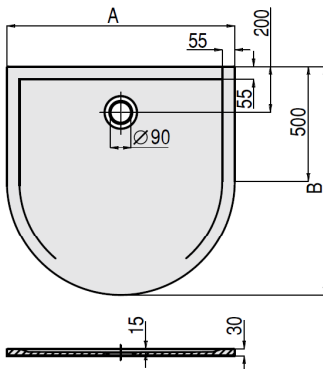

DE

Duschwanne aus Mineralguss Solique
Ablauf: Ø 90 mm

FR

Receveur de douche en fonte minerale Solique
Bonde: Ø 90 mm

NL

Douchebak van gegoten mineraalsteen Solique
Afvoer: Ø 90 mm

VARIANTE	ARTIKEL-NR.	LÄNGE UND BREITE	HÖHE/TIEFE	INSTALLATIONSHÖHE
Variante	N° D'article	Longueur Et largeur	Hauteur/profondeur	Hauteur de montage
Variant	Artikelnummer	lengte En Breedte	Hoogte/diepte	Installatiehoogte
		(mm) A x B	(mm)	(mm)
A	4199xA *	1000 x 1000	30	112-140
A	4198xA *	1100 x 900	30	112-140