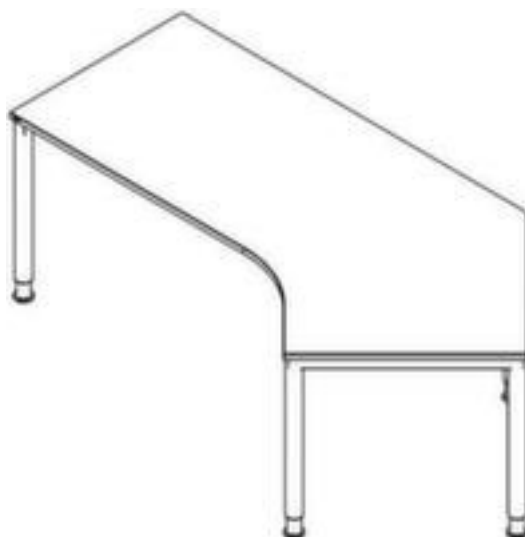

bureau d'angle à hauteur réglable

RQ60

hauteur x largeur x profondeur 680 - 820 x 2170 x 1130 mm, creux à droite, tube rond

3 YEARS WARRANTY

Numéro d'article: 160016

Bureau d'angle RQ60

bureau d'angle à hauteur réglable

- hauteur x largeur x profondeur 680 - 820 x 2170 x 1130 mm
- épaisseur de panneau 25 mm
- creux à droite
- tube rond
- horizontal et vertical électrifiable
- Produit livré démonté (montage inclus pour DE/CH)
- 3 années de garantie

Détails techniques

type de meuble	table	surface de plaque	a. revêt. mélaminé
type de table	bureau	couleur de la plaque	différentes finitions au choix
élément de table	élément de base	matériau de châssis	acier
hauteur	680-820 mm	surface de châssis	finition peinture époxy
largeur	2170 mm	couleur du châssis	différents coloris au choix
profondeur	1130 mm	hauteur réglable	oui
épaisseur de panneau	25 mm	fonction mémoire	non
forme de panneau	angle	électrifiable	oui
forme de châssis	piètement 4 pieds	livraison	démonté (montage inclus pour DE/CH)

forme de tube	tube rond	garantie	3 années
creux	à droite	Poids	66,4 kg
matériau de plaque	bois		