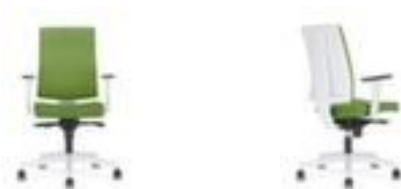

## Nowy Styl chaise de bureau pivotante Navigo Profi Plus

Mécanisme synchrone, avec accoudoirs 3D avec accoudoirs en polypropylène, assise avec revêtement en tissu (100 % polyester) en vert, assise hauteur x largeur x profondeur 420 - 550 x 460 x 450 mm, revêtement de dossier vert, face arrière en plastique en blanc, piètement en aluminium en blanc, avec rouleau de moquette

## Nowy Styl Siège de bureau pivotant Navigo Profi Plus

### Avec accoudoirs 3D

chaise de bureau pivotante

- Mécanisme synchrone
- équipé de avec réglage rapide en fonction du poids de l'utilisateur
- avec accoudoirs 3D avec accoudoirs en polypropylène
- assise avec revêtement en tissu (100 % polyester) en vert
- profondeur et inclinaison d'assise réglables
- assise hauteur x largeur x profondeur 420 - 550 x 460 x 450 mm
- dossier entièrement rembourré
- revêtement de dossier vert
- face arrière en plastique en blanc
- dossier hauteur 520 mm
- piètement en aluminium en blanc
- avec rouleau de moquette
- poids 15,7 kg

## Détails techniques

type de meuble	siège	matériau de la face arrière du d	plastique
type de siège	siège pivotant	coloris de la face arrière du do	blanc
mécanisme de chaise	Mécanisme synchrone	hauteur de dossier	520 mm
réglage de contre-pression	réglage rapide en fonction du poids de l'utilisateur	réglage de dossier	oui
accoudoirs	accoudoirs 3D	repose-pied	non
manchette d'accoudoirs	en polypropylène	hauteur réglable	oui
matériau de revêtement d'assise	tissu (100 % polyester)	matériau de châssis	aluminium
matériau de siège		couleur du châssis	blanc
coloris de revêtement d'assise	vert	matériau du piètement	aluminium
réglage de siège	inclinaison/profondeur de siège	coloris du piètement	blanc
hauteur de siège	420-550 mm	soubassement	roulettes
largeur d'assise	460 mm	type de roulettes	rouleau de moquette
profondeur de siège	450 mm	largeur	660 mm
capitonnage	siège et dossier	livraison	livré monté
exécution dossier	dossier entièrement rembourré	Poids	15,7 kg
	vert		