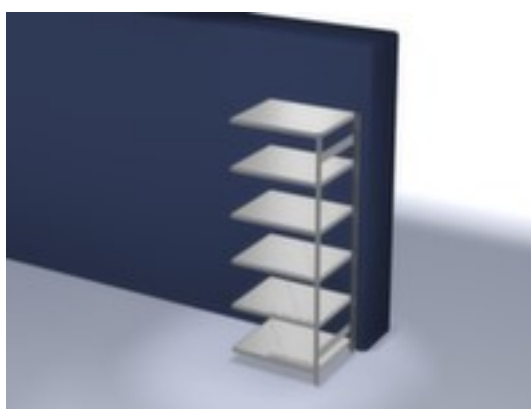

hofs rayonnage modulaire - rayonnage suivant

hauteur x largeur x profondeur 2500 x 1010 x 835 mm, charge max. par tablette 130 kg, 6 niveaux avec tablette en acier, angle d'installation droit, utilisation unilatéral - conçu pour un montage mural, montants avec revêtement en zinc anti-corrosion, niveaux avec revêtement en zinc anti-corrosion

Numéro d'article: 550715

hofs
REGALSYSTEME

hofs Rayonnage sans boulons

Rayonnage suivant

rayonnage modulaire - rayonnage suivant

- Convient pour entrepôt et atelier
- système emboîtable
- hauteur x largeur x profondeur 2500 x 1010 x 835 mm
- charge maximale par élément 1000 kg
- charge max. par tablette 130 kg
- largeur x profondeur compartiment 1000 x 800 mm
- 6 niveaux avec tablette en acier

- 3 pliages de sécurité de 40 mm de hauteur et avec des coins pleins garantissent un degré élevé de stabilité et de protection contre les blessures
- Réglable au pas de 25 mm
- angle d'installation droit
- utilisation unilatéral - conçu pour un montage mural
- Stabilité élevée grâce aux croisillons
- montants avec embases et plateaux supérieurs pour profilés en plastique pour une finition propre en haut et en bas
- structure en acier
- montants avec revêtement en zinc anti-corrosion
- niveaux avec revêtement en zinc anti-corrosion
- volume de livraison : rayonnage suivant avec 1 échelle, croisillons et plateaux conf. à l'offre
- Produit livré démonté
- certifié GS, label de qualité RAL
- 5 années de garantie
- les charges max. par tablette indiquées s'entendent pour une répartition uniforme de la charge
- des tablettes/niveaux supplémentaires sont disponibles jusqu'à la charge max. par élément