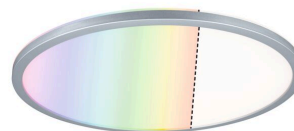

Artikelnummer:
71019

EAN-Nummer:
4000870710197

Name

Panel Atria Shine 20W RGBW 420mm 230V chrom matt Kunststoff

Hersteller
Paulmann

Leuchtmitteldaten

Zündzeit <	0 s
Entspricht Glühlampe	160 W
Nennlichtstrom	2.200 lm
Bestückung	20 W
Lichtstrom LED-Modul	2800 lm
Scheinleistung	41,4 VA
Farbwiedergabeindex	> 80 Ra

Technische Daten

Anzahl Brennstellen	01
Gewicht netto	1.129 g
Gewicht brutto	1.576 g
aufgenommene Leistung	23 W
Spannung	230 V
Lebensdauer	30000 h
Scheinleistung	41,4 VA
Farbe	Chrom matt
Bestückung	incl. 1x20 W
IP Schutz	IP20
Dimmbar	Ja
Material	Kunststoff
Form	rund
Inklusive Leuchtmittel	✓

Höhe	28 mm
Abmessung (Höhe x Breite x Tiefe)	28 x x mm
Durchmesser	420 mm

Texte

Katalogname	Atria Shine
-------------	-------------