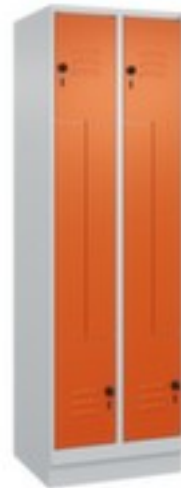

C+P

Z-garderobekast

Classic Plus

hoogte x breedte x diepte 1950 x 600 x 500 mm, 4 vak(ken), vak breedte 150 / 300 mm, Afsluitbaar met veiligheidsdraaigrendel voor hangslot, onderbouw sokkel, romp met moffellak in RAL7035 lichtgrijs, front met moffellak in RAL2004 zuiver oranje

Artikelnummer: 261786

Clanic+

Z-garderobekast

- hoogte x breedte x diepte 1950 x 600 x 500 mm
- 4 vak(ken)
- vak breedte 150 / 300 mm
- deuraanslag beide zijden
- deuropeningshoek 110 °
- per vak een kledingstang met 3 niet verdraaibare dubbele schuifhaken
- openslaande deur met etikettenlijst en ventilatiesleuven
- inliggende deuren met binnenliggende penscharnieren
- Elke deur is standaard uitgerust met een systeem voor gedempte sluiting
- Hoge stabiliteit en torsiestijfheid dankzij materiaalversterking op

Technische details

geschikt voor (gebruik)	ruimtebesparende oplossing	kledingstang	ja
meubeltype	kast	kleerhaak	3 stuks
type kast	locker	type deur	openslaande deur met etikettenlijst en ventilatiesleuven
vakken	4 stuks	deuraanslag	beide zijden
hoogte	1950 mm	deur uitvoering	inliggend, binnenliggende penscharnieren
breedte	600 mm	openingshoek deur	110 °
diepte	500 mm	opstelling	wand
breedte vak	150-300 mm	levering	voorgemonteerd
onderbouw	sokkel	garantie	10 jaar
afsluitbaar	ja	titel kasten	\$B Z-locker \$\$ \$M
sluitsysteem	draaigrendel	milieuvoordeel (verpakking)	Lockers van C + P zijn gemaakt van staal, een duurzaam en sterk materiaal. De aanpak van duurzaamheid strekt zich uit van produc
materiaal	staal	kleur onderbouw	lichtgrijs // RAL7035
materiaal verwerking	gelast	ventilatie	behuizing en front
kleur romp	lichtgrijs // RAL7035	voor beugelsterkte	6-8 mm
kleur voorkant	zuiver oranje // RAL2004	stabiliteit/versteviging/schoren	vouwen, steunen
oppervlak romp	gemoffeld	deurdemping	ja
oppervlak front	gemoffeld	norm	niveau B volgens DIN 4547-2 Inbraakwerend
kast uitrusting	kledingstang, haken	gewicht	36,7 kg