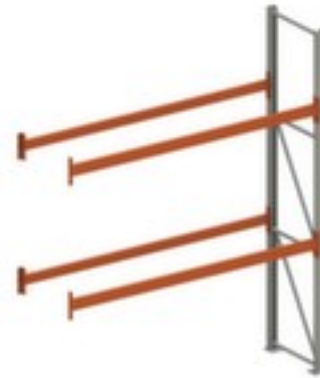

META palletstelling MULTIPAL

aanbouwweld, hoogte x breedte x diepte 3300 x 2800 x 800 mm, vaklast 2400 kg, 2 niveaus met traversen, 6 opslagplaatsen (incl. vloeropslag), opslag dwars, draagvermogen per pallet 1200 kg, staanders met corrosiebeschermende zinklaag, traversen gelakt in RAL2001 roodoranje

Artikelnummer: 298423

Das Lagersystem

META Palletstelling MULTIPAL

Aanbouwstelling

palletstelling

- aanbouwweld
- schroefstelsel
- hoogte x breedte x diepte 3300 x 2800 x 800 mm
- veldlast 6300 kg
- vaklast 2400 kg

- vakbreedte 2700 mm
- 2 niveaus met traversen
- Per 50 mm verstelbaar
- 6 opslagplaatsen (incl. vloeropslag)
- opslag dwars
- draagvermogen per pallet 1200 kg
- gebruik eenzijdig - ontworpen voor plaatsing tegen een wand
- constructie van staal
- staanders met corrosiebeschermende zinklaag
- traversen gelakt in RAL2001 roodoranje
- inhoud levering: 1 staanderframe incl. vloeranker, traversen, zie aanbod
- Leveringstoestand gedemonteerd
- regelmatige externe controle door Duitse instantie voor materiaalcontrole keurmerk RAL RG 614
- 5 jaar garantie
- extra legborden/niveaus zijn leverbaar als accessoire en zijn uit te breiden tot de maximale veldlast
- volgens DGUV-regel 208-016 (voorheen BGI 694)