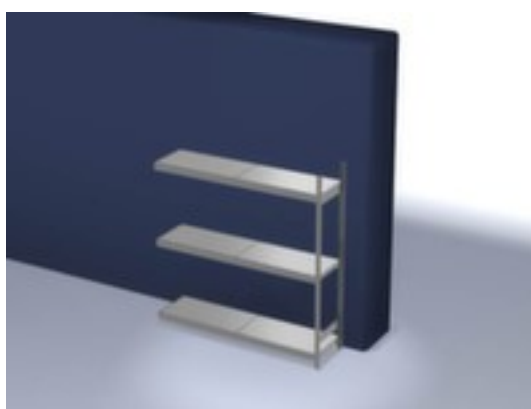

hofs breedvakstelling

aanbouwveld, hoogte x breedte x diepte 2000 x 2020 x 535 mm, vaklast 350 kg, 3 niveaus met Stalen bodem, gebruik tweezijdig - flexibele opstelling vrijstaand in de ruimte mogelijk, staanders met corrosiebeschermende zinklaag, niveaus met corrosiebeschermende zinklaag

Artikelnummer: 992699

hofs
REGALSYSTEME

hofs Breedvakstelling

Aanbouwstelling

breedvakstelling

- aanbouwveld
- kliksysteem
- geschikt voor grote goederen
- hoogte x breedte x diepte 2000 x 2020 x 535 mm
- veldlast 1200 kg
- vaklast 350 kg