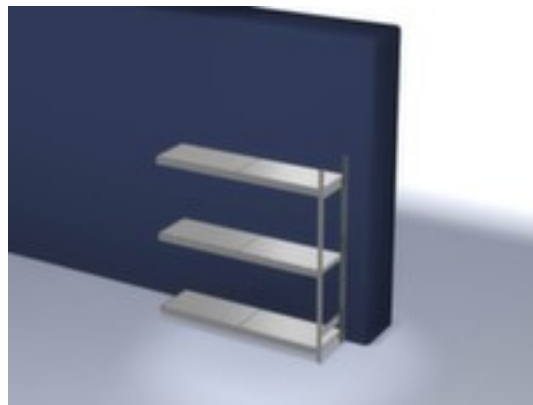

hofs breedvakstelling

aanbouwveld, hoogte x breedte x diepte 2000 x 2020 x 535 mm, vaklast 350 kg, 3 niveaus met Stalen bodem, gebruik tweezijdig - flexibele opstelling vrijstaand in de ruimte mogelijk, staanders met corrosiebeschermende zinklaag, niveaus met corrosiebeschermende zinklaag

Artikelnummer: 992699

hofs
REGALSYSTEME

hofs Breedvakstelling

Aanbouwstelling

breedvakstelling

- aanbouwveld
- kliksysteem
- geschikt voor grote goederen
- hoogte x breedte x diepte 2000 x 2020 x 535 mm
- veldlast 1200 kg
- vaklast 350 kg