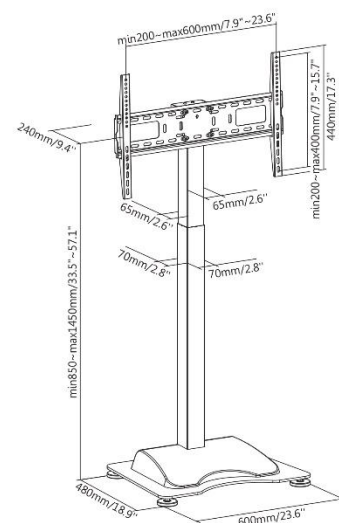

## SUPPORTS TV SUR PIED

Support **sur pied motorisé**

**kimex**

**018-6164** Support sur pied motorisé pour écran TV 37"-75"

## CARACTÉRISTIQUES TECHNIQUES

Référence	018-6164
Taille écran	37"-75"
Compatibilité VESA (mm)	200x200 min, 600x400 max
Poids maxi écran	50 kg
Hauteur écran	Hauteur réglable de 85 cm (position basse) à 145 cm (position haute)
Inclinaison (haut-bas)	Non
Rotation (gauche-droite)	Non
Pivot (mode paysage-portrait)	Non
Roulettes	Ref. <b>018-6164K1</b>
Passage des câbles	Oui
Couleur	■
Matériau	Acier, aluminium, plastique
Poids du produit seul (kg)	32
Poids avec emballage (kg)	35,6
Dimensions du produit (cm)	60 x 48 x 85
Dimensions de l'emballage (cm)	94 x 56 x 22