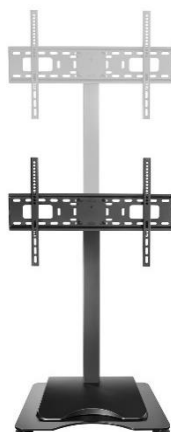

## SUPPORTS TV SUR PIED

Support **sur pied motorisé**

**kimex**

**018-6164** Support sur pied motorisé pour écran TV 37"-75"

## CARACTÉRISTIQUES TECHNIQUES

Référence	018-6164
Taille écran	37"-75"
Compatibilité VESA (mm)	200x200 min, 600x400 max
Poids maxi écran	50 kg
Hauteur écran	Hauteur réglable de 85 cm (position basse) à 145 cm (position haute)
Inclinaison (haut-bas)	Non
Rotation (gauche-droite)	Non
Pivot (mode paysage-portrait)	Non
Roulettes	Ref. <b>018-6164K1</b>
Passage des câbles	Oui
Couleur	■
Matériau	Acier, aluminium, plastique
Poids du produit seul (kg)	32
Poids avec emballage (kg)	35,6
Dimensions du produit (cm)	60 x 48 x 85
Dimensions de l'emballage (cm)	94 x 56 x 22