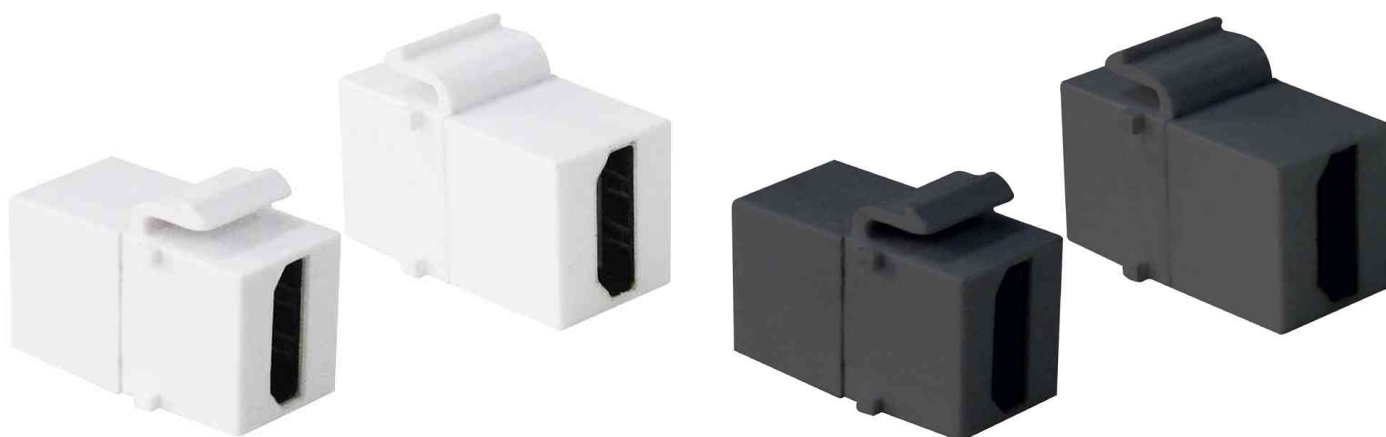

Connecteur modulaire Keystone HDMI

connexion rapide et simple de câbles HDMI

- 2 x HDMI femelle
- avec mécanisme d'encliquetage pour un montage Snap In
- contacts dorés
- pour panneaux et boîtiers keystone
- affectation des broches: 1:1

Connecteur modulaire Keystone HDMI, blanc

Connecteur modulaire Keystone HDMI, noir

Produit	Modèle	Ports	Couleur	Numéro de fabricant	Code
Connecteur modulaire keystone	HDMI	2 x HDMI	blanc	NK0014	11114865
		2 x HDMI	noir	NK0014B	11116146