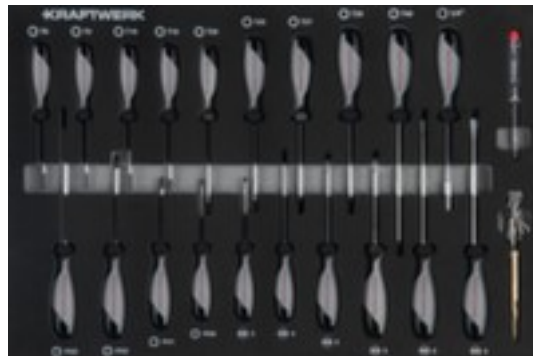

KRAFTWERK® Schraubendreher-Einlage 22- tlg.

KRAFTWERK
PROFESSIONAL TOOLS

Artikelnummer: 240429

Technische Details

Länge	600 mm	Farbe	grau
Höhe	40 mm	Gewicht	2,23 kg
Breite	400 mm		