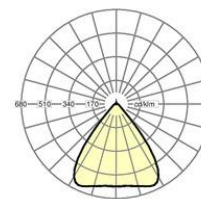

KARAKTERISTIEKEN

Bestelnummer	18634304100
EAN-nummer	4020863358069
CBS-code	94051190
Keurmerk	IP 64, Beschermingsklasse I, ENEC 10VDE, F, D, HACCP DIN 10500/voedsel/IFS-toepassingsgerelateerde geschiktheid/BRC, Indoor, CE
Schokbestendigheidsgraad IK	IK03 (-20°C bis 35°C)
Omgevingstemperatuur	ta -20°C naar 35°C
Overheidssubsidieprogramma's	BEG - Bundesförderung für effiziente Gebäude (Dui) (federale subsidie voor efficiënte gebouwen)

ELEKTROTECHNIEK

Voorschakelapparaat	Elektronische driver (1 stuks)
Systeemprestaties	53W

LICHTTECHNIEK

Uitvoering	LED, Kleurweergave/Lichtkleur CRI ≥ 80 / 4000K
Kleurtolerantie (MacAdam)	3SDCM
Fotobiologische veiligheid (Armatuur)	RG1
Lichtstroom armatuur	9244lm
LED Levensduur	50000h L80/B10 (Tq 35°C)
Lichtopbrengst	176lm/W
Stralingshoek	80° (C0) / 80° (C90)
UGR dw./l.	19.6 / 19.8

MECHANIEK

Kleur behuizing	verkeerswit RAL 9016
Maten (LxBxH/DxH)	1531mm x 55mm x 37mm
Gewicht (netto)	1.9kg
Montagewijze	Montage draagrailsysteem

Maten

L	1531 mm	Lengte
B	55 mm	Breedte
H	37 mm	Hoogte

DEEP-LINK

<https://www.regiolum.de/nl/article/18634304100>

Referentie	LED 9000lm 840
ηLB	100 %
Φ ↓/↑	98 % / 2 %
UGR dw./l.	19.6 / 19.8