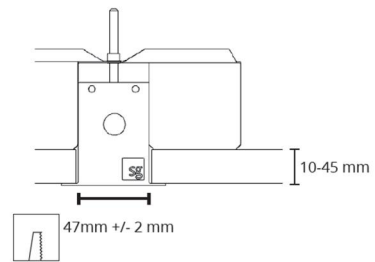

Montage/Aansluiting

Montage: Inbouw, Binnen
 Module: 1400
 Aansluiting: 5 pol Winsta mini og 5x1,5 doorvoerbedrading

Afmetingen

Lengte (mm) L: 1401
 Breedte (mm) W: 62
 Hoogte (mm) H: 62
 Gewicht (kg) bruto/netto: 2.9 / 2.6

Verpakking

Verpakkingsafmetingen (mm): 1505 x 71 x 64

5 7 0 3 8 2 1 1 8 0 1 8 4