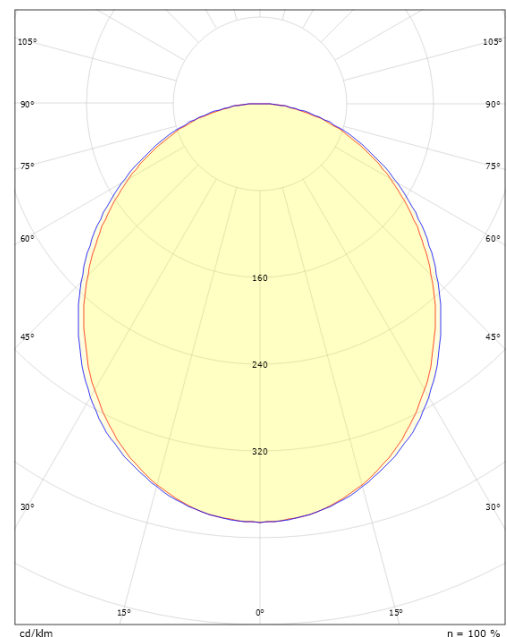

Lineal recessed 1400 Wit 2320lm 3000K Ra>80 DALI

Artikelcode: 8246095677
EAN: 5703821180184

Elektrisch

System wattage: 21W
Spanning: 220-240V
Max. armaturen per stroomonderbreker: B10: 13, B16: 20, C10: 21, C16: 33

Lichttechniek

Soort lichtbron: LED
Luminous flux: 2320lm
Werkzaamheid: 110 lm/W
Kleurtemperatuur: 3000K
Kleurweergave (CRI): Ra>80
MacAdams factor: SDCM: 3
levensduur: L80/B10>100,000
Lichtverdeling: Direct
UGR: UGR<28
Fotobiologische veiligheid: RG 0

Controle/dimmen

Type: DALI

Bescherming

Isolatieklasse: Klasse I

Energie en goedkeuringen

Bevat een lichtbron met energieklasse: C

Materiaal en afwerking

Behuizing: Aluminium
Kleur: Wit (RAL 9003)

Montage/Aansluiting

Montage: Inbouw, Binnen
Module: 1400
Aansluiting: 5 pol Winsta mini og 5x1,5 doorvoerbedrading

Afmetingen

Lengte (mm) L: 1401
Breedte (mm) W: 62
Hoogte (mm) H: 62
Gewicht (kg) bruto/netto: 2.9 / 2.6

Verpakking

Verpakkingsafmetingen (mm): 1505 x 71 x 64

5 7 0 3 8 2 1 1 8 0 1 8 4