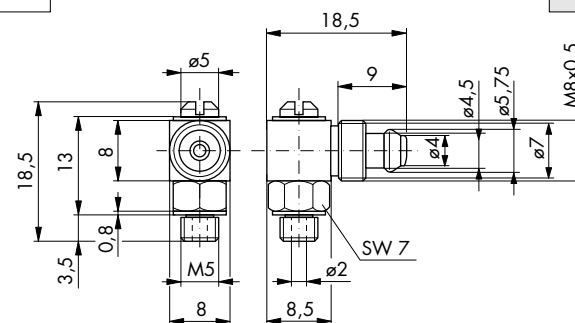

Bestell-Nr.	50.400
-------------	--------

Order No.	50.400
-----------	--------

Drehverteiler für Schlauch 6 x 1\*  
(inkl. Überwurfmutter)  
Bewegliche Schwenkverschraubung  
für langsame Schwenkbewegung  
Werkstoff: Ms

Rotary distributor for 6 x 1 tubing\*  
(incl. nut)  
Movable swivelling screw fitting  
for slow rotary movement  
Material: brass

Bestell-Nr.	50.420
-------------	--------

Order No.	50.420
-----------	--------