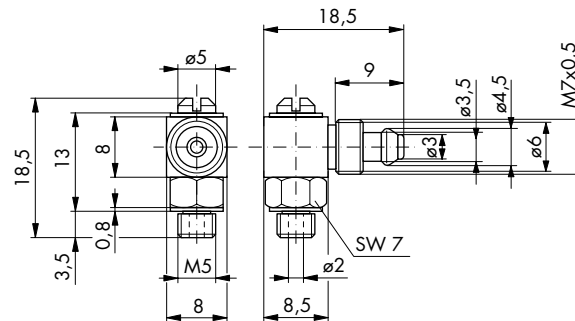

Schlauchverschraubungen

Tube Coupling

Schwenkverschraubung  
(inkl. Überwurfmutter)  
für Schlauch 6 x 1  
Werkstoff: Ms

T-banjo (incl. nut)  
for 6 x 1 tubing  
Material: brass

Bestell-Nr.	50.192
-------------	--------

Order No.	50.192
-----------	--------

Drehverteiler für Schlauch 5 x 1\*  
(inkl. Überwurfmutter)  
Bewegliche Schwenkverschraubung  
für langsame Schwenkbewegung  
Werkstoff: Ms

Rotary distributor for 5 x 1 tubing\*  
(incl. nut)  
Movable swivelling screw fitting  
for slow rotary movement  
Material: brass

Bestell-Nr.	50.400
-------------	--------

Order No.	50.400
-----------	--------

Drehverteiler für Schlauch 6 x 1\*  
(inkl. Überwurfmutter)  
Bewegliche Schwenkverschraubung  
für langsame Schwenkbewegung  
Werkstoff: Ms

Rotary distributor for 6 x 1 tubing\*  
(incl. nut)  
Movable swivelling screw fitting  
for slow rotary movement  
Material: brass

Bestell-Nr.	50.420
-------------	--------

Order No.	50.420
-----------	--------