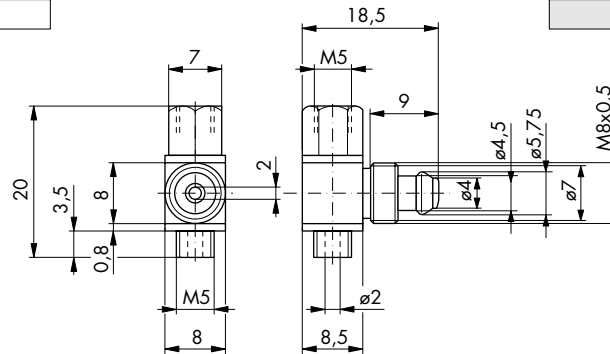

Schlauchverschraubungen

Tube Coupling

Schwenkverschraubung  
(inkl. Überwurfmutter)  
für Schlauch 6 x 1  
Werkstoff: Ms

T-banjo (incl. nut)  
for 6 x 1 tubing  
Material: brass

Bestell-Nr.	50.192
-------------	--------

Order No.	50.192
-----------	--------

Drehverteiler für Schlauch 5 x 1\*  
(inkl. Überwurfmutter)  
Bewegliche Schwenkverschraubung  
für langsame Schwenkbewegung  
Werkstoff: Ms

Rotary distributor for 5 x 1 tubing\*  
(incl. nut)  
Movable swivelling screw fitting  
for slow rotary movement  
Material: brass

Bestell-Nr.	50.400
-------------	--------

Order No.	50.400
-----------	--------

Drehverteiler für Schlauch 6 x 1\*  
(inkl. Überwurfmutter)  
Bewegliche Schwenkverschraubung  
für langsame Schwenkbewegung  
Werkstoff: Ms

Rotary distributor for 6 x 1 tubing\*  
(incl. nut)  
Movable swivelling screw fitting  
for slow rotary movement  
Material: brass

Bestell-Nr.	50.420
-------------	--------

Order No.	50.420
-----------	--------