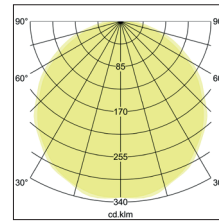

BIRO Circle Anbauflächenleuchte 1.200

Artikel-Nr. 13693163

1.0 m	3.213.0	6511.8
2.0 m	6.416.0	1627.9
3.0 m	9.618.9	723.5
4.0 m	12.811.9	407.0
5.0 m	16.014.9	260.5
Ø (m)	E0(0°) [lx]	

BIRO Circle Anbauflächenleuchte 1.200, struktursilber, rund. Ausführung in kompakter Bauform für die harmonische Implementierung in stimmige, architektonische Raumkonzepte Montageart: Anbaumontage, Montageort: Deckenmontage, Material: Aluminium / Stahl / Kunststoff, Schutzart: nach DIN EN 60529: IP40, Schutzklasse: (EN 61140) I, Spannung: 230V AC 50Hz, Leistung: 175W, Anzahl der Leuchtmittel / Fassungen: 1.0 Stk, Lichtstrom: 19.650lm, Farbtemperatur: 3000 K, Lichtfarbe: weiß, Abstrahlwinkel: 116°, mit Betriebsgerät, Art der Dimmung: DALI . Diese Leuchte enthält eingebaute LED-Lampen. Die Lampen können in der Leuchte nicht ausgetauscht werden.

Artikel-Nr.	13693163
Stand:	21.07.2021 20:10

Ansteuerung	DALI
Farbe	silber
Lichtfarbe	3000 K
Systemeffizienz	112 lm/W
Lichtstrom	19.650 lm
Werkstoff der Abdeckung	Kunststoff opal
Lebensdauer L80/B50 bei 25 °C	50000 h
Lebensdauer L70/B50 bei 25 °C	50000 h
Systemleistung	175 W
Farbwiedergabe	CRI > 80
Farbtoleranz	McAdam-Step 3
Abstrahlwinkel	116 °

Anzahl der Leuchtmittel / Fassungen	1 Stk
Außendurchmesser	1200 mm
Höhe	100 mm
Farbwiedergabe	CRI > 80
Material	Aluminium / Stahl / Kunststoff
Spannung	230V AC 50Hz
Leuchtmittel	LED
Lichtaustritt	direkt
Lieferung	inkl. Konverter zum Anschluss an 230 V-Netzspannung
Schutzart	IP40
Schutzklasse	I
Spannungsart	AC