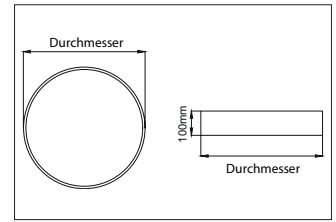

BIRO Circle Anbauflächenleuchte 1.200

Artikel-Nr. 13693163

1.0 m	3.213.0	6511.8
2.0 m	6.416.0	1627.9
3.0 m	9.618.9	723.5
4.0 m	12.811.9	407.0
5.0 m	16.014.9	260.5
Ø (m)	E0(0°) [lx]	

BIRO Circle Anbauflächenleuchte 1.200, struktursilber, rund. Ausführung in kompakter Bauform für die harmonische Implementierung in stimmige, architektonische Raumkonzepte Montageart: Anbaumontage, Montageort: Deckenmontage, Material: Aluminium / Stahl / Kunststoff, Schutzart: nach DIN EN 60529: IP40, Schutzklasse: (EN 61140) I, Spannung: 230V AC 50Hz, Leistung: 175W, Anzahl der Leuchtmittel / Fassungen: 1.0 Stk, Lichtstrom: 19.650lm, Farbtemperatur: 3000 K, Lichtfarbe: weiß, Abstrahlwinkel: 116°, mit Betriebsgerät, Art der Dimmung: DALI . Diese Leuchte enthält eingebaute LED-Lampen. Die Lampen können in der Leuchte nicht ausgetauscht werden.

Anzahl der Leuchtmittel / Fassungen	1 Stk
Außendurchmesser	1200 mm
Höhe	100 mm
Farbwiedergabe	CRI > 80
Material	Aluminium / Stahl / Kunststoff
Spannung	230V AC 50Hz
Leuchtmittel	LED
Lichtaustritt	direkt
Lieferung	inkl. Konverter zum Anschluss an 230 V-Netzspannung
Schutzart	IP40
Schutzklasse	I
Spannungsart	AC