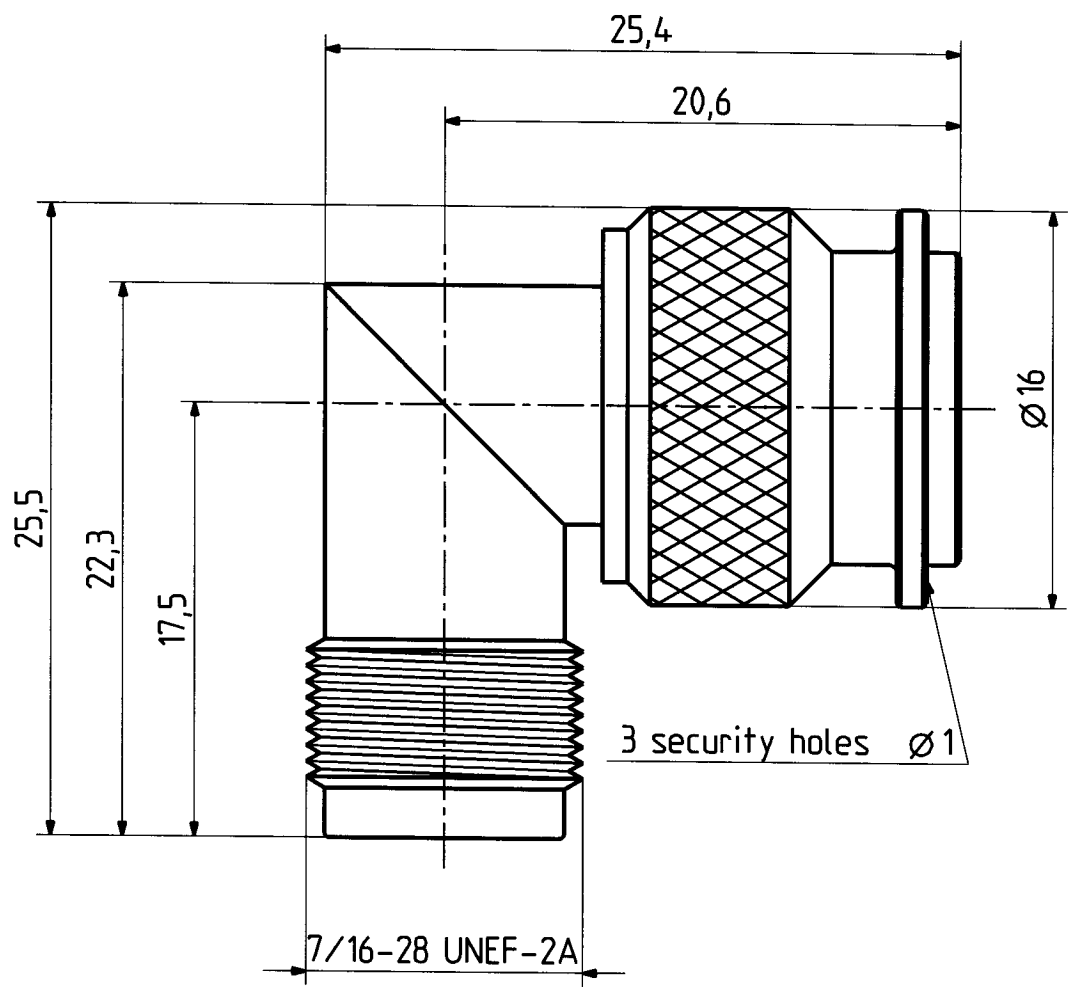

Diese Zeichnung ist unser geistiges Eigentum und darf ohne unsere ausdrückliche Einwilligung weder kopiert, vervielfältigt, noch Dritten oder Konkurrenzfirmen zugänglich gemacht werden.

type : 53_TNC-50-0-1		
	date	sign
drawn	13.04.04	4727/GAM
checked	13.04.04	4726/Bom
approved	13.04.04	4726/Bom

H+S 701.4.48.05

scale
3,5 : 1

HUBER + SUHNER
CH-ITC-RBS-CON

dimensions in mm

drawing number
4.13.33378

Index
b

OZ drawing : OZ.