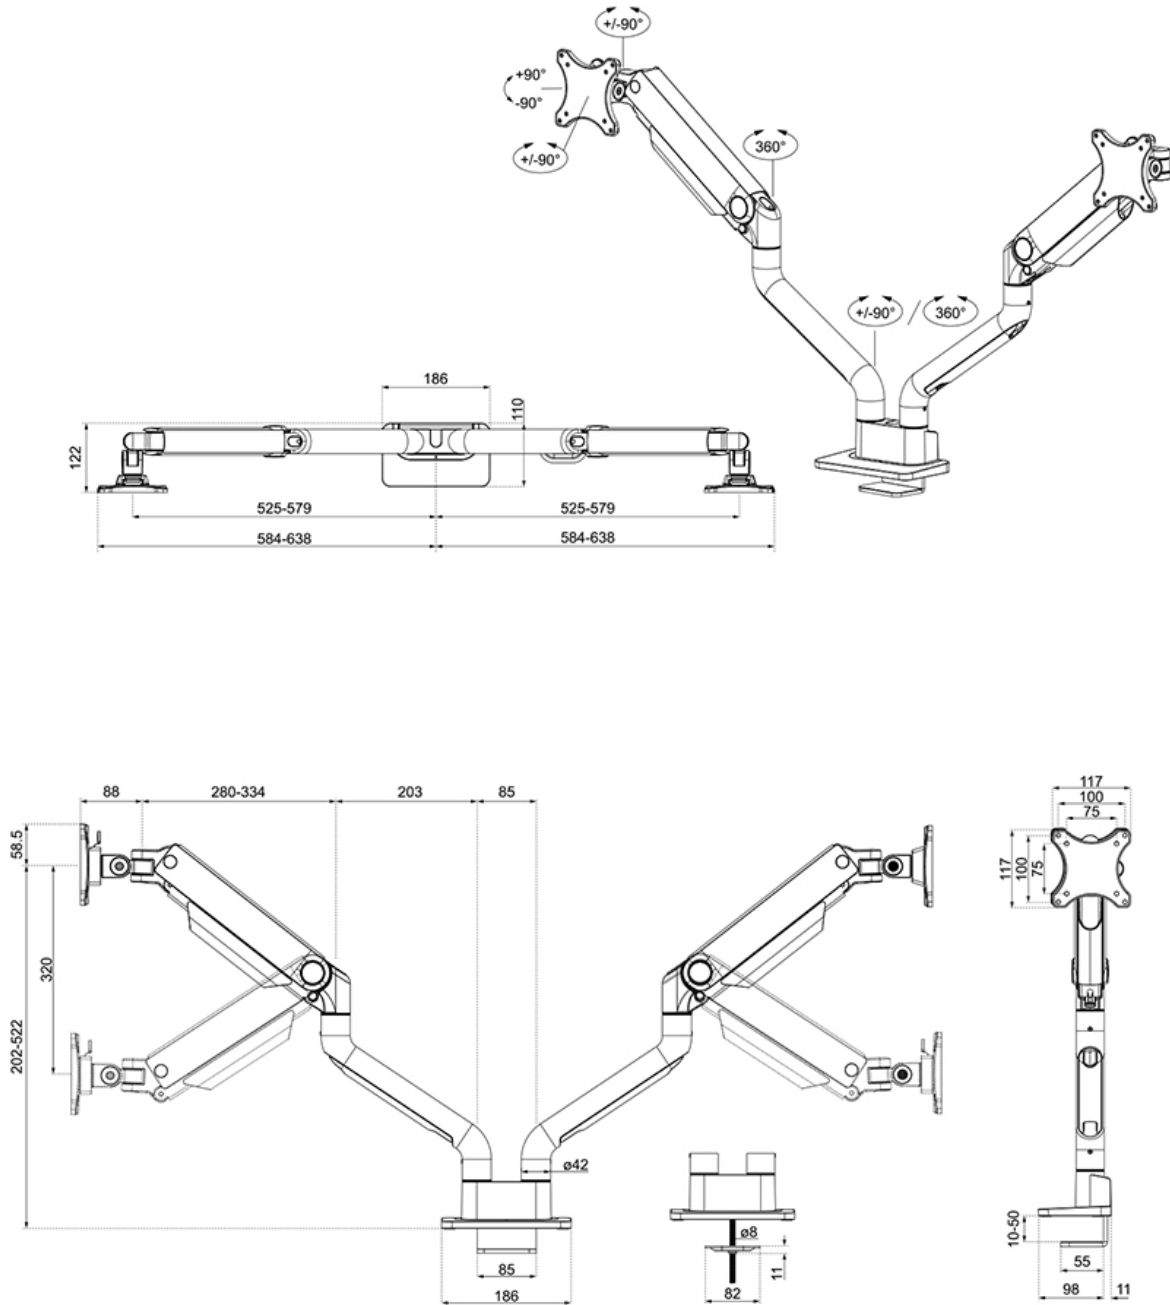

DS70S-950WH2

NEOMOUNTS MONITOR-TISCHHALTERUNG

Neomounts