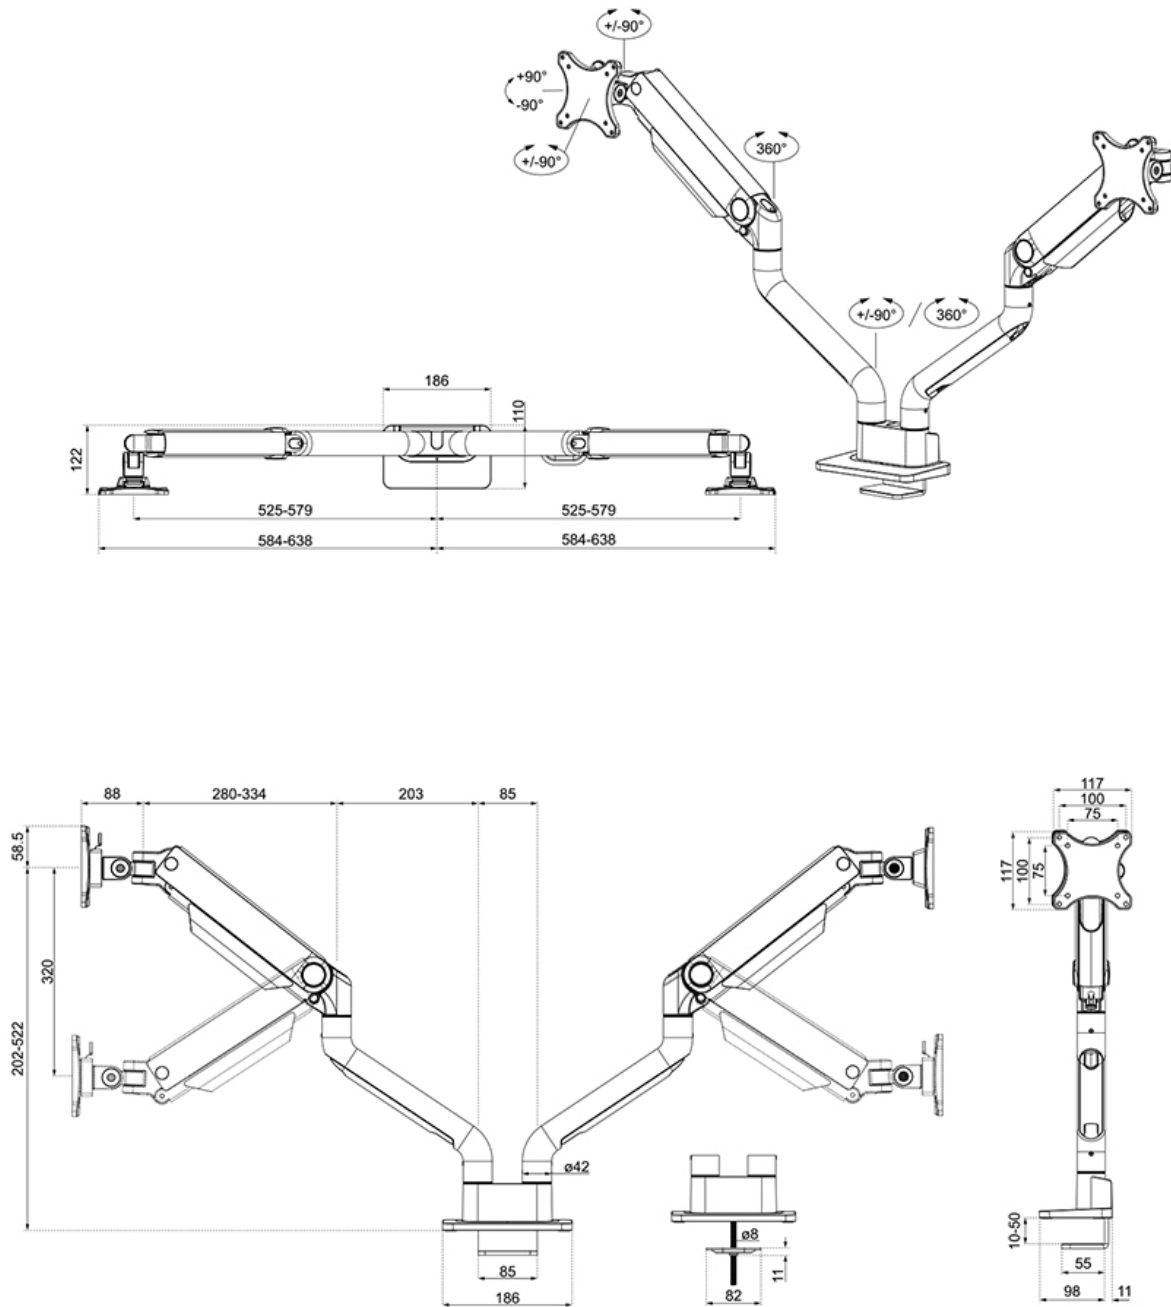

DS70S-950WH2

NEOMOUNTS SUPPORTO DA SCRIVANIA

Neomounts