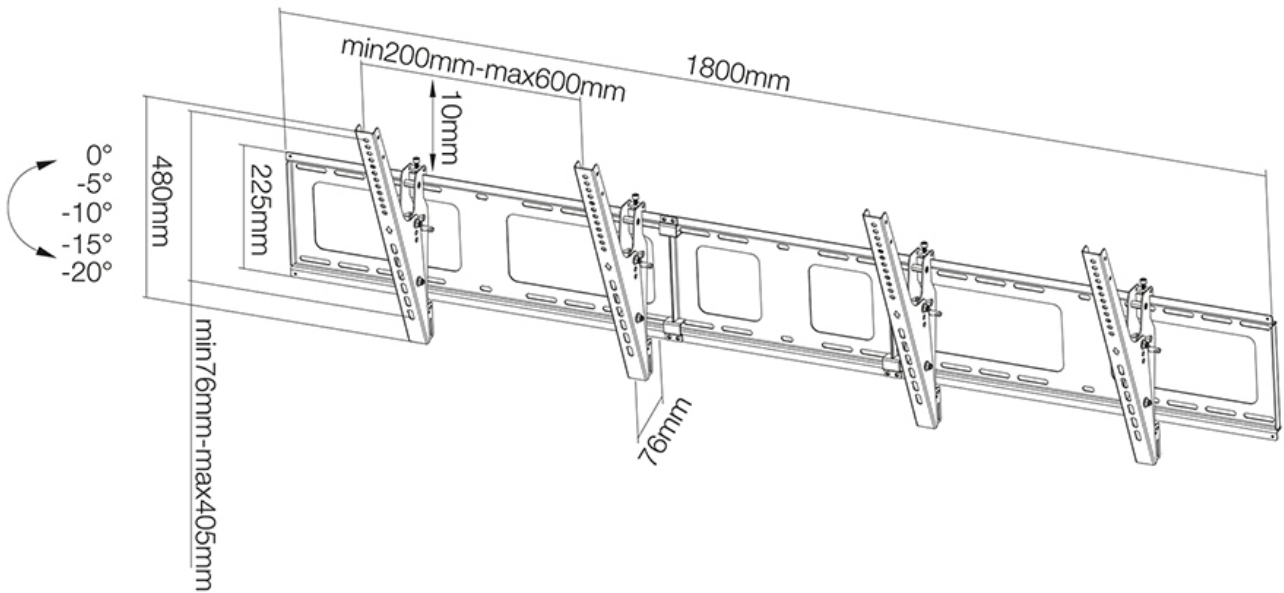

NS-WMB200BLACK

MONTAGGIO A PARETE NEOMOUNTS DEL

Neomounts