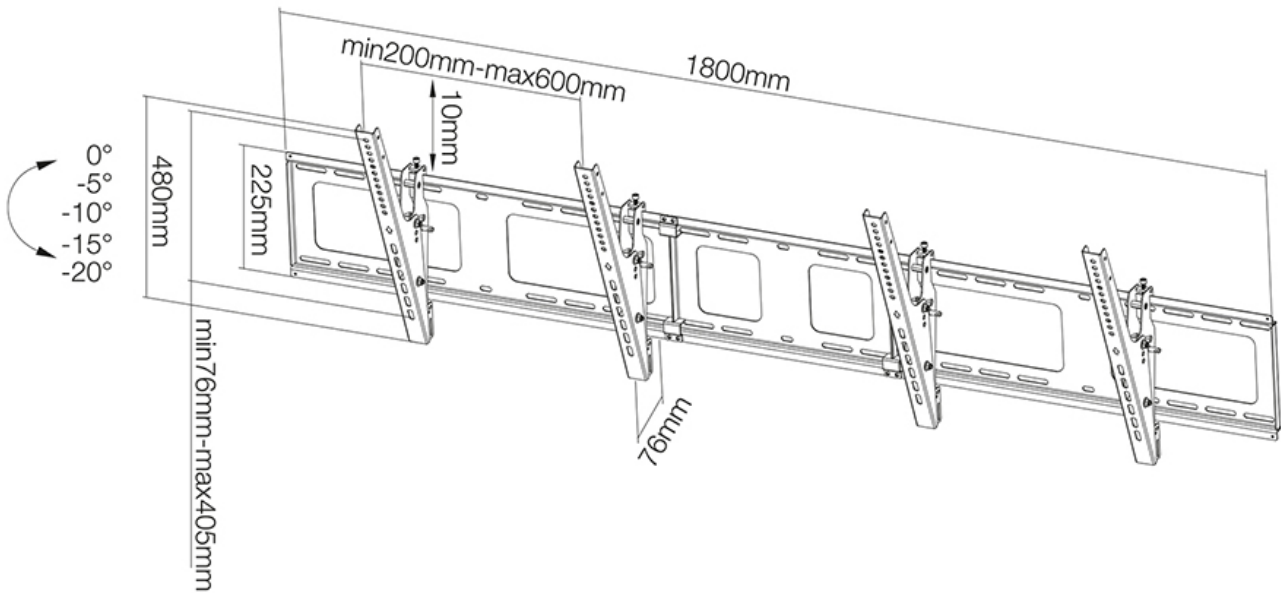

NS-WMB200BLACK

NEOMOUNTS MENU BOARD-WANDHALTERUNG

Neomounts