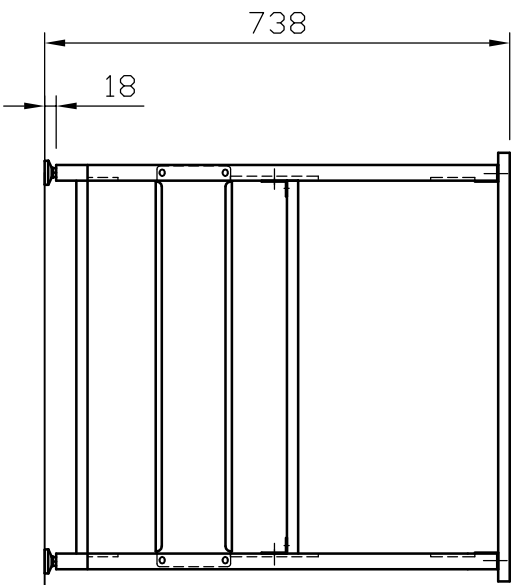

Datenblatt - Fiche technique - Data sheet

**17.01.1089**

ROLINE Druckertisch, hoch belastbar

ROLINE Poste imprimante

ROLINE Printer Table, up to 80 kg

修正	訂正事項	年.月.日	訂正者		NO.	部品名	材質	數量	備註
----	------	-------	-----	--	-----	-----	----	----	----

Rotronic Co.,Ltd.		ROLINE Printer Table		圖號	17.01.1089		版次類別	A	比例	1 / 12	設計	製圖	核准	投影法	第三角
								W	單位	mm				表單編號	029 Rev2.00