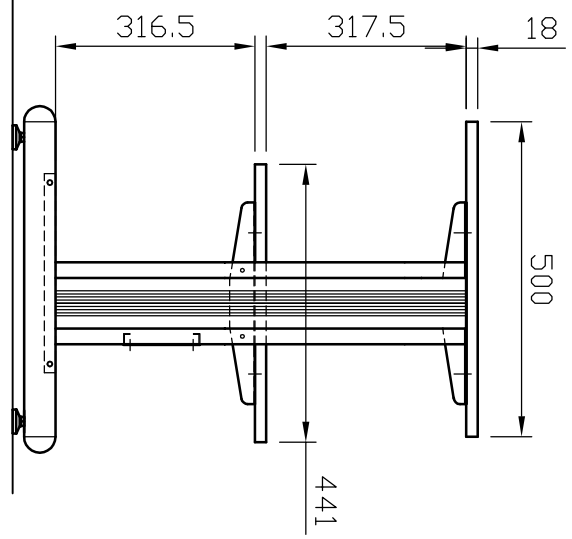

Datenblatt - Fiche technique - Data sheet

**17.01.1089**

ROLINE Druckertisch, hoch belastbar

ROLINE Poste imprimante

ROLINE Printer Table, up to 80 kg

修正	訂正事項	年.月.日	訂正者		NO.	部品名	材質	數量	備註
----	------	-------	-----	--	-----	-----	----	----	----

Rotronic Co.,Ltd.		ROLINE Printer Table		圖號	17.01.1089		版次類別	A	比例	1 / 12	設計	製圖	核准	投影法	第三角
								W	單位	mm				表單編號	029 Rev2.00