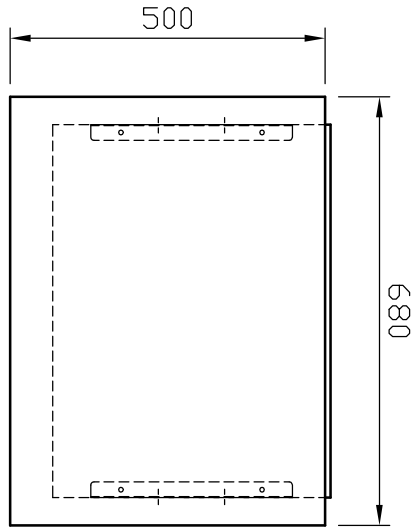

Datenblatt - Fiche technique - Data sheet

**17.01.1089**

ROLINE Druckertisch, hoch belastbar

ROLINE Poste imprimante

ROLINE Printer Table, up to 80 kg

修正	訂正事項	年.月.日	訂正者		NO.	部品名	材質	數量	備註
----	------	-------	-----	--	-----	-----	----	----	----

Rotronic Co.,Ltd.		ROLINE Printer Table		圖號	17.01.1089		版次類別	A	比例	1 / 12	設計	製圖	核准	投影法	第三角
								W	單位	mm				表單編號	029 Rev2.00