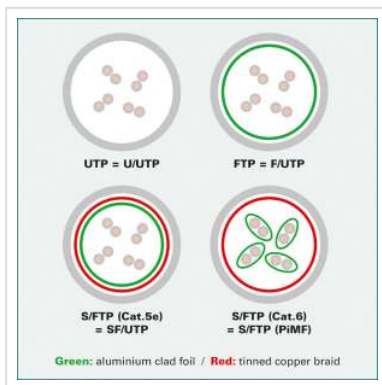

# ROLINE F/UTP DataCenter Patchkabel Cat.6A, LSOH, extra dun, wit, 2,0 m

Art.nr.	21.15.1702	
Fabrikant	ROLINE	Designed for Professionals
Art.nr. fabrikant	21.15.1702	

## Onafgeschermd Twisted-Pair-Patchkabel met RJ-45 connectoren aan beide uiteinden

- Bijzonder dunne en flexibele kabel voor gebruik op plekken met weinig ruimte
- Buigzaam door de aangespoten bescherm tule
- Als Rangeerkabel in een Patchkast of als apparatuur aansluitkabel in een LAN geschikt
- Pin-Layout : 1:1 volgens EIA/TIA568, 8 Aders
- Opbouw: 8 Aders, soepel

### Technische specificaties

Producent	ROLINE
Produkt groep	Twisted Pair Kabel
Produkt type	FTP patchkabel
Kleur	wit
Lengte	2 m
Afschermings type	FTP

---

Overdracht kwaliteit	Cat6A / Class EA
----------------------	------------------