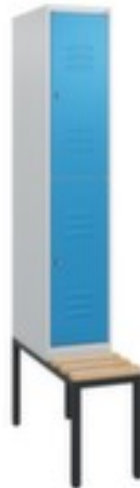

C+P

Doppelstöckiger Abteilschrank mit Sitzbank Classic Plus

Höhe x Breite x Tiefe 1950 x 300 x 815 mm, 1 x 2 Abteile, Abteil Breite 300 mm, Verschließbar mit Zylinderschloss, untergebaute Sitzbank, Leisten aus Buchenholz, Korpus mit Einbrennlackierung in RAL7035 Lichtgrau, Front mit Einbrennlackierung in RAL5012 Lichtblau

Classic+

Artikelnummer: 270502

Doppelstöckiger Abteilschrank mit Sitzbank

- Höhe x Breite x Tiefe 1950 x 300 x 815 mm
- 1 x 2 Abteile
- Abteil Breite 300 mm
- Türanschlag rechts
- Türöffnungswinkel 110 °
- Sitz Höhe x Tiefe 450 x 310 mm
- Je Abteil 2 Schrankfächer mit je einer Kleiderstange und 3 verdrehsicheren Doppelschiebehaken
- Flügeltür mit Etikettenrahmen und Lüftungsschlitzen
- einschlagende Türen mit innenliegenden Drehbolzen
- Jede Tür ist serienmäßig mit einer Anschlagdämpfung ausgestattet
- Hohe Stabilität und Verwindungssteifigkeit durch Materialerhöhung