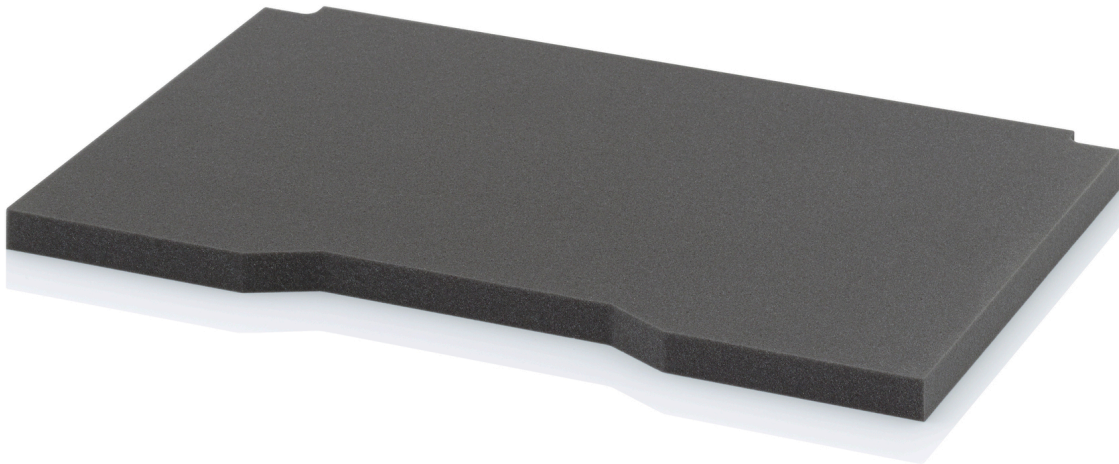

BODENPOLSTER TB SEBW 64

DETAILS

Außenmaße L x B x H	59 x 39 x 2,5 cm	Gewicht	128 g
Passend für	60 x 40	Material	Weichschaum
Stärke	25 mm		