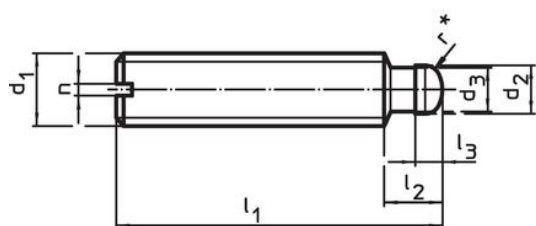

Wkręty dociskowe z punktami dociskowymi charakteryzują się w szczególności dodatkowym promieniem „r” w punkcie dociskowym (optymalizacja w porównaniu z DIN 6332), co znacznie ułatwia montaż w podkładce dociskowej.

Średnica punktu dociskowego wkrętów dociskowych jest mniejsza niż średnica rdzenia gwintu, dzięki czemu można je wkręcać również od strony kołka.

Materiał

- Stal nierdzewna

Więcej informacji

Inne produkty

- Elementy dociskowe, DIN 6311 i niskie wykonanie

Rysunek

Rysunek 1

Rysunek 2

22560.0012–.0040 (Stal)
22560.0112–.0140 (Stal nierdzewna)

22560.0425–.0440 (Stal)
22560.1425–.1440 (Stal nierdzewna)

* W celu ułatwienia montażu DIN 6332 został uzupełniony o r.

Informacje do zamówienia

d ₁	l ₁	d ₂ h11	d ₃	Wymiary				SW	[g]	Nr art.
				l ₂	l ₃	l ₄ ~	l ₅			
[mm]										
z wewnętrzną śrubą sześciokątną (IS) – rysunek 2, Stal nierdzewna										
M16	125	12	11	12	5	130,4	127,9	8	154	22540.1463