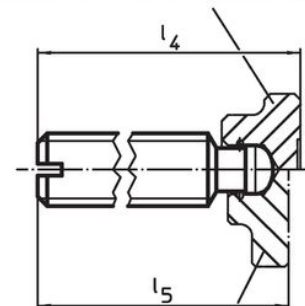

Wkręty dociskowe z punktami dociskowymi charakteryzują się w szczególności dodatkowym promieniem „r” w punkcie dociskowym (optymalizacja w porównaniu z DIN 6332), co znacznie ułatwia montaż w podkładce dociskowej.

Średnica punktu dociskowego wkrętów dociskowych jest mniejsza niż średnica rdzenia gwintu, dzięki czemu można je wkręcać również od strony kołka.

Materiał

- Stal nierdzewna

Więcej informacji

Inne produkty

- Elementy dociskowe, DIN 6311 i niskie wykonanie

Rysunek

Rysunek 1

Rysunek 2

22560.0012–.0040 (Stal)
22560.0112–.0140 (Stal nierdzewna)

22560.0425–.0440 (Stal)
22560.1425–.1440 (Stal nierdzewna)

* W celu ułatwienia montażu DIN 6332 został uzupełniony o r.

Informacje do zamówienia

d ₁	l ₁	d ₂ h11	d ₃	Wymiary				SW	[g]	Nr art.
				l ₂	l ₃	l ₄ ~	l ₅			
[mm]										
z wewnętrzną śrubą sześciokątną (IS) – rysunek 2, Stal nierdzewna										
M16	125	12	11	12	5	130,4	127,9	8	154	22540.1463