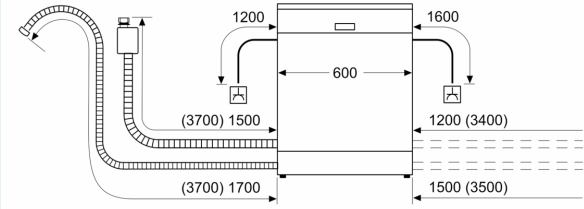

#### Maße

- Gerätemaße (H x B x T): 81.5 cm x 59.8 cm x 55.0 cm

<sup>1</sup> auf einer Energieeffizienzklassen-Skala von A bis G

<sup>2</sup>Energieverbrauch kWh/100 Betriebszyklen (im Programm Eco 50 °C)

**iQ700, Vollintegrierter  
Geschirrspüler, 60 cm  
SN87TX00CE**

**Maßzeichnungen**

Maße in mm

⚡ Steckdose  
( ) Werte mit Verlängerungssatz

Maße in mm