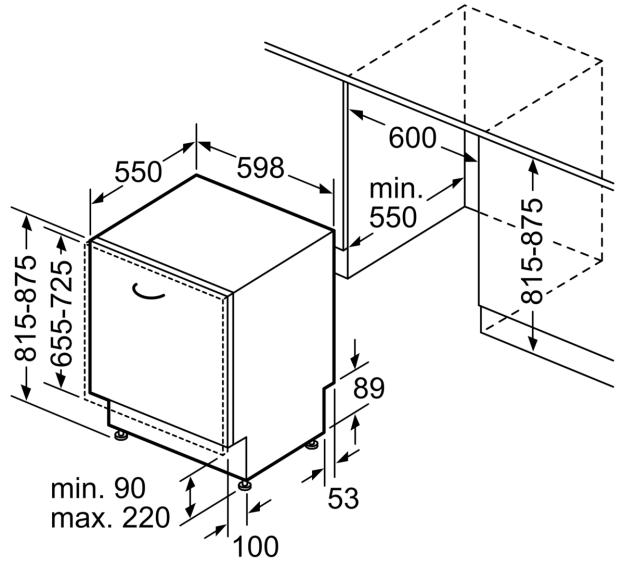

#### Maße

- Gerätemaße (H x B x T): 81.5 cm x 59.8 cm x 55.0 cm

<sup>1</sup> auf einer Energieeffizienzklassen-Skala von A bis G

<sup>2</sup>Energieverbrauch kWh/100 Betriebszyklen (im Programm Eco 50 °C)

**iQ700, Vollintegrierter  
Geschirrspüler, 60 cm  
SN87TX00CE**

**Maßzeichnungen**

Maße in mm

⚡ Steckdose  
( ) Werte mit Verlängerungssatz

Maße in mm