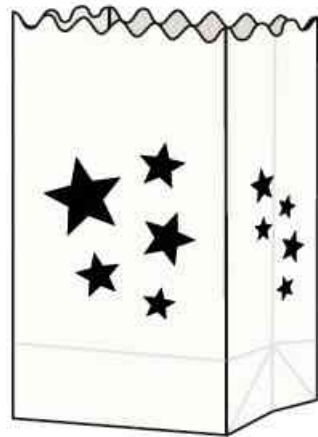

Lichttüte - Motiv

- schwer entflammbar
- für Innen- und Außenbereich
- zum selbstgestalten
- wiederverwendbar

Anwendungsbeispiele:

- zur Dekoration im Innen- & Außenbereich
- für Parties, Terrasse und Garten, Geburtstag, uvm.

Symbolbild: Lichttüte "Sterne"

Detail: Stanzung

Smybolbild: zeigt das Produkt in Anwendung

Produkt	Ausführung	Maße	Farbe	VE	Hersteller- Nummer	Bestell- Nummer
Lichttüte "Sterne"	Papier	(B)115 x (T)70 x (H)190 mm (B)140 x (T)85 x (H)245 mm	weiß weiß	5 Stück 5 Stück	11910 12410	57906198 57906199