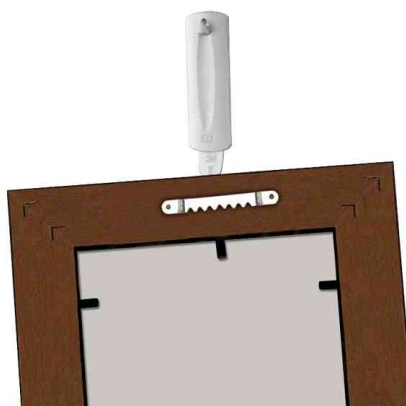

Command™ Bilder-Aufhängung

Sägezahn-Bildernagel

- beschädigungsfreie Befestigung, ausgezeichneter Halt und rückstandsfreies Ablösen
- leicht anzubringen ohne Nägel, Schrauben oder Bohrer
- die Strips lassen sich sauber wieder ablösen, ohne Löcher, Rückstände oder Klebereste zu hinterlassen
- geeignet für die meisten glatten Oberflächen wie gestrichene Wände, Fliesen, Metall und Holz
- Command™ Strips Typ: Wasserresistent
- aus Kunststoff

- Tragkraft: 1,8 kg
- VE = 1 Bildernagel, 2 Klebestreifen Strips (L)

Anwendungsbeispiele:

- zum Aufhängen von Sägezahn-, D-Ring- und Schlüssellochrahmen
- auch zum Aufhängen von Uhren und Plaketten
- ideal für Löcher, bei denen üblicherweise Nägel verwendet werden

Sägezahn-Bildernagel

Sägezahn-Bildernagel

Symbolbild: zeigt die Anwendung

Produkt	Ausführung	Farbe	VE	Hersteller-Nummer	Bestell-Nummer
Sägezahn Bildernagel	Größe: L	weiß	1 Stück	17040FGN	11501036