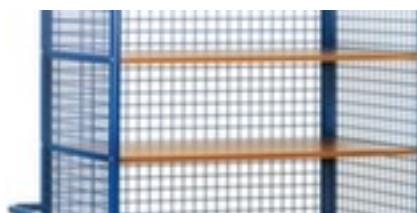

fetra tablette pour chariot-armoire

longueur x largeur 1000 x 680 mm,
en panneaux sandwich avec finition
hêtre

Numéro d'article: 150353

fetra
Transportgeräte

fetra Tablette amovible

tablette pour chariot-armoire

- longueur x largeur 1000 x 680 mm
- en panneaux sandwich avec finition hêtre

Détails techniques

appareil de manutention	chariot de manutention	largeur	680 mm
type de chariot	accessoires	matériau de tablette	panneaux sandwich
pour type de chariot	chariot-armoire	couleur de la tablette	hêtre
type tablette/niveau	tablette	Poids	2 kg
longueur	1000 mm		