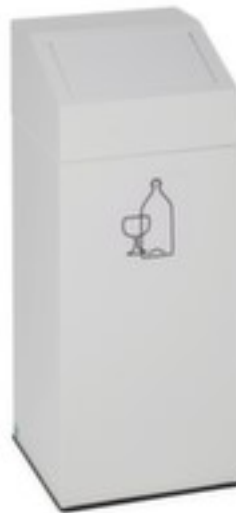

collecteur de matières recyclables pour verre blanc

Capacité 1 x 45 l, hauteur x largeur x profondeur 790 x 320 x 320 mm, seau intérieur en acier avec revêtement en zinc anti-corrosion, corps en acier avec finition époxy résistante aux chocs et aux rayures RAL9016 blanc signalisation, couvercle en acier blanc

Numéro d'article: 112616

Conteneur de tri sélectif

collecteur de matières recyclables pour verre blanc

- tablette
- Capacité 1 x 45 l
- hauteur x largeur x profondeur 790 x 320 x 320 mm
- convient pour le intérieur
- avec trappe d'insertion
- auto-fermant et anti-odeurs
- seau intérieur en acier avec revêtement en zinc anti-corrosion
- Vidage facile par pièce de tête
- corps en acier avec finition époxy résistante aux chocs et aux rayures RAL9016 blanc signalisation
- couvercle en acier blanc
- volume de livraison : étiquettes autocollantes incl. pour tri sélectif des déchets

- 3 années de garantie

Détails techniques

équipement d'élimination	collecteur de recyclage	fonction couvercle	auto-fermant, anti-odeurs
lieu d'utilisation	intérieur	Auvent de protection	non
installation	tablette	couleur du couvercle	blanc
capacité	45 l	Matériau corps	acier
unité collectrice	1 pièce	surface de corps	finition peinture époxy
hauteur	790 mm	couleur du corps	blanc signalisation // RAL9016
largeur	320 mm	matériau de couvercle	acier
profondeur	320 mm	matériau de récipient intérieur	acier
symbole / texte	pour verre blanc	vidange par	pièce de tête
réservoir intérieur	oui	gerbable	non
surface seau intérieur	galvanisé	forme	angulaire
mécanisme de roulement	non	garantie	3 années
roulant	non	volume de livraison	étiquettes autocollantes incl. pour tri sélectif des déchets
couvercle	oui	Poids	13 kg
type de couvercle	trappe d'insertion		