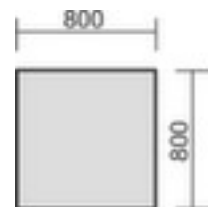

Gera

In hoogte verstelbaar bureau Milano

hoogte x breedte x diepte 680 - 800 x 800 x 800 mm, blad van hout met onderhoudsvriendelijke melamineharscoating in decor wit, 4-voetonderstel van staal met slag- en krasvaste poedercoating in RAL9006 blank aluminiumkleurig, ronde buis

geramöbel

3 YEARS
WARRANTY

Artikelnummer: 149775

Gera Bureau Milano

In hoogte verstelbaar bureau

- hoogte x breedte x diepte 680 - 800 x 800 x 800 mm
- blad van hout met onderhoudsvriendelijke melamineharscoating in decor wit
- bladdikte 25 mm
- 4-voetonderstel van staal met slag- en krasvaste poedercoating in RAL9006 blank aluminiumkleurig
- rand met stootvaste ABS-lijmrand
- ronde buis
- frame met met stelvoeten voor variabele aanpassing aan een ongelijke ondergrond, bv. door tapijtranden
- Leveringstoestand gedemonteerd
- 3 jaar garantie

meubeltype	tafel	dikte plaat	25 mm
type tafel	bureau	vorm onderstel	4-voetonderstel
tafelelement	grondelement	materiaal onderstel	staal
hoogte	680-800 mm	oppervlak onderstel	m. poedercoating
breedte	800 mm	kleur onderstel	blank aluminiumkleurig // RAL9006
diepte	800 mm	buisvorm	ronde buis
plaatvorm	vierkant	onderbouw	stelvoeten
materiaal plaat	hout	in hoogte verstelbaar	ja
oppervlak plaat	m. melamineharscoating	levering	gedemonteerd
kleur plaat	wit	garantie	3 jaar
bladrand	ABS-rand	gewicht	28 kg