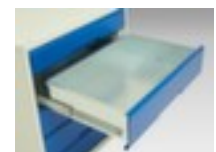

bott **universele kast** verso

hoogte x breedte x diepte 1000 x 1050 x 550 mm, 2 niveaus met Stalen bodem, 4 lade(n), romp met slag- en krasvaste poedercoating in RAL7035 lichtgrijs, front met slag- en krasvaste poedercoating in RAL7035 lichtgrijs

Artikelnummer: 232637

universele kast

- hoogte x breedte x diepte 1000 x 1050 x 550 mm
- constructie van staal, gelast
- dubbele vleugeldeur
- 2 niveaus met Stalen bodem
- draagvermogen per niveau 75 kg
- 4 lade(n)
- laden hoogte 2x100 mm/2x175 mm
- draagvermogen per lade 75 kg
- ladegeleider 100 %
- uitrusting: legborden, lades
- romp met slag- en krasvaste poedercoating in RAL7035 lichtgrijs
- front met slag- en krasvaste poedercoating in RAL7035 lichtgrijs