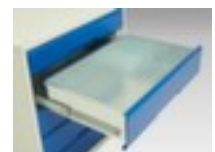

bott **universele kast** verso

hoogte x breedte x diepte 1000 x 1050 x 550 mm, 2 niveaus met Stalen bodem, 8 lade(n), romp met slag- en krasvaste poedercoating in RAL7035 lichtgrijs, front met slag- en krasvaste poedercoating in RAL3004 purperrood

Artikelnummer: 232643

universele kast

- hoogte x breedte x diepte 1000 x 1050 x 550 mm
- constructie van staal, gelast
- dubbele vleugeldeur
- 2 niveaus met Stalen bodem
- draagvermogen per niveau 75 kg
- 8 lade(n)
- laden hoogte 4x100 mm/4x175 mm
- draagvermogen per lade 75 kg
- ladegeleider 100 %
- uitrusting: legborden, lades
- romp met slag- en krasvaste poedercoating in RAL7035 lichtgrijs
- front met slag- en krasvaste poedercoating in RAL3004 purperrood